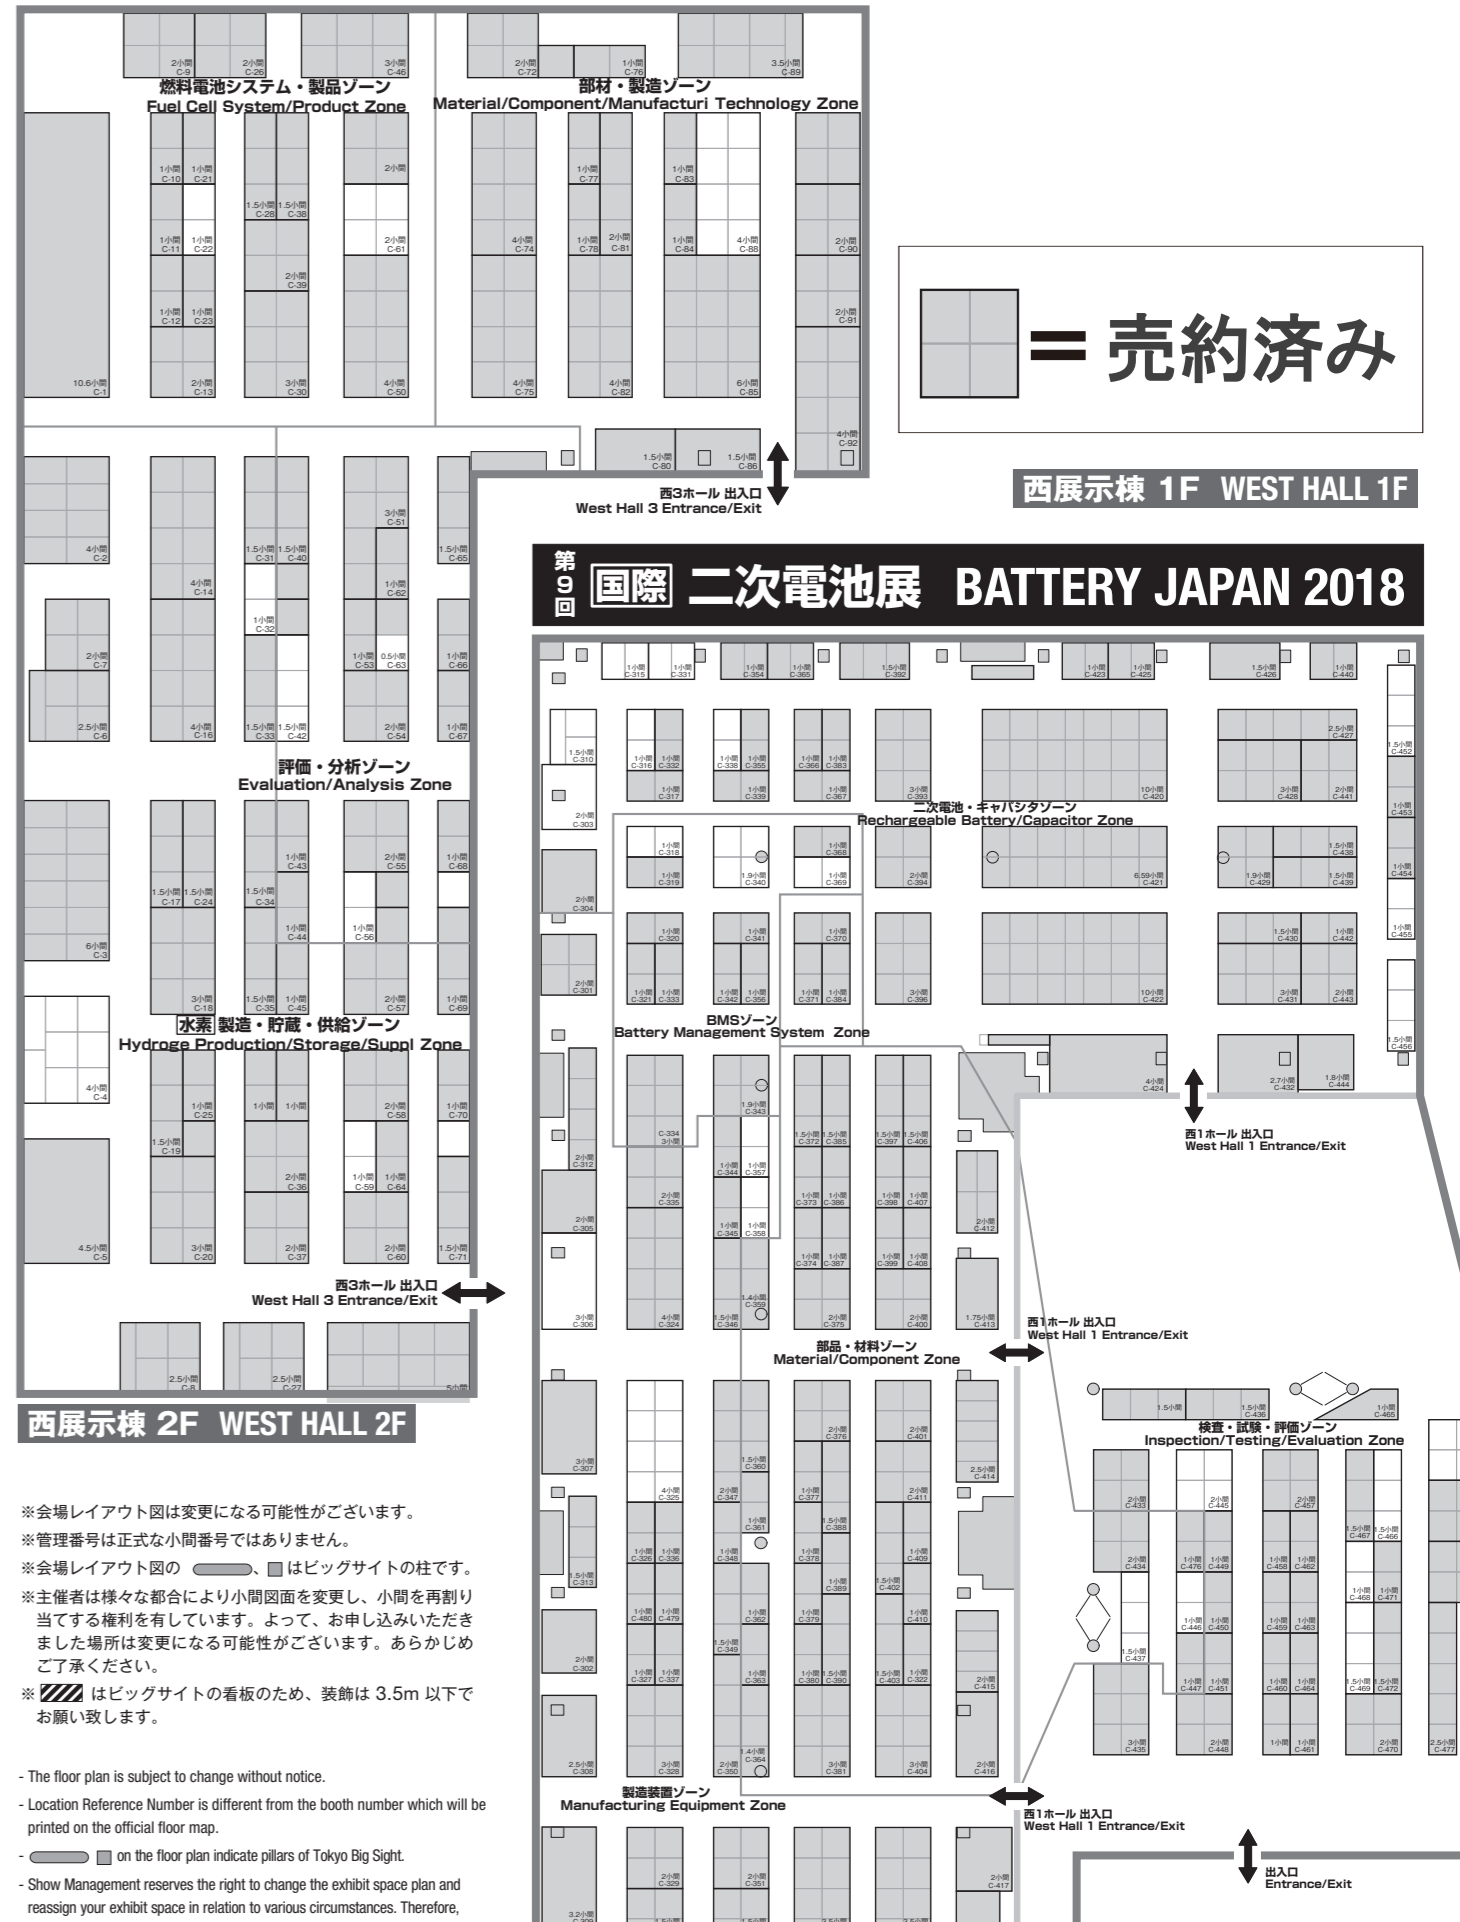

- *会場レイアウト図は変更になる可能性があります。
- *管理番号は正式な小間番号ではありません。
- *会場レイアウト図の [ ] はビッグサイトの柱です。
- *主催者は様々な都合により小間図面を変更し、小間を再割り当てする権利を有しています。よって、お申し込みいただきました場所は変更になる可能性があります。あらかじめご了承ください。
- *[ ] はビッグサイトの看板のため、装飾は3.5m以下をお願いします。