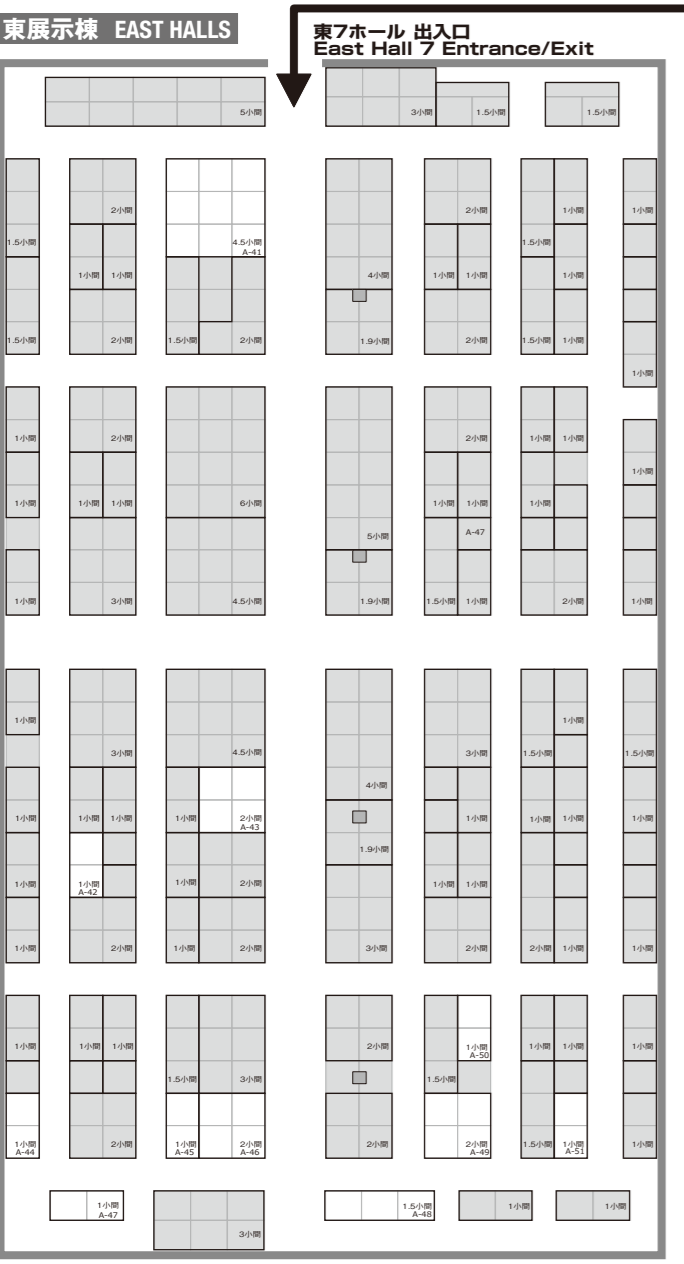

図面を広げてご覧ください

第14回 スマートエネルギーWeek World Smart Energy Week 2018  
 次回レイアウト図(予定) Preliminary Floor Plan

出展スペース残り僅か  
 至急お申込ください!

**売約済**  
**SOLD OUT**

図面作成日: 2018年1月5日 現在 As of Jan. 7, 2018

第2回 次世代火力発電 EXPO  
 THERMAL POWER EXPO 2018  
 共催: (一社) 火力原子力発電技術協会

■会期/Dates  
 2018年2月28日 [水] ~ 3月2日 [金]  
 Feb. 28 [Wed] - Mar. 2 [Fri], 2018

■会場/Venue  
 東京ビッグサイト  
 Tokyo Big Sight, Japan

※会場レイアウト図は変更になる可能性があります。  
 ※管理番号は正式な小間番号ではありません。  
 ※会場レイアウト図の○、□はビッグサイトの柱です。  
 ※主催者は様々な都合により小間図面を変更し、小間を再割り当てする権利を有しています。よって、お申し込みいただきました場所が変更になる可能性があります。あらかじめご了承ください。  
 ※//はビッグサイトの看板のため、装飾は3.5m以下でお願いします。

- The floor plan is subject to change without notice.  
 - Location Reference Number is different from the booth number which will be printed on the official floor map.  
 - ○ on the floor plan indicate pillars of Tokyo Big Sight.  
 - Show Management reserves the right to change the exhibit space plan and reassign your exhibit space in relation to various circumstances. Therefore, please acknowledge in advance that your booked space might change.  
 - // is a display of Tokyo Big Sight, so the booth construction must be lower than 3.5m.