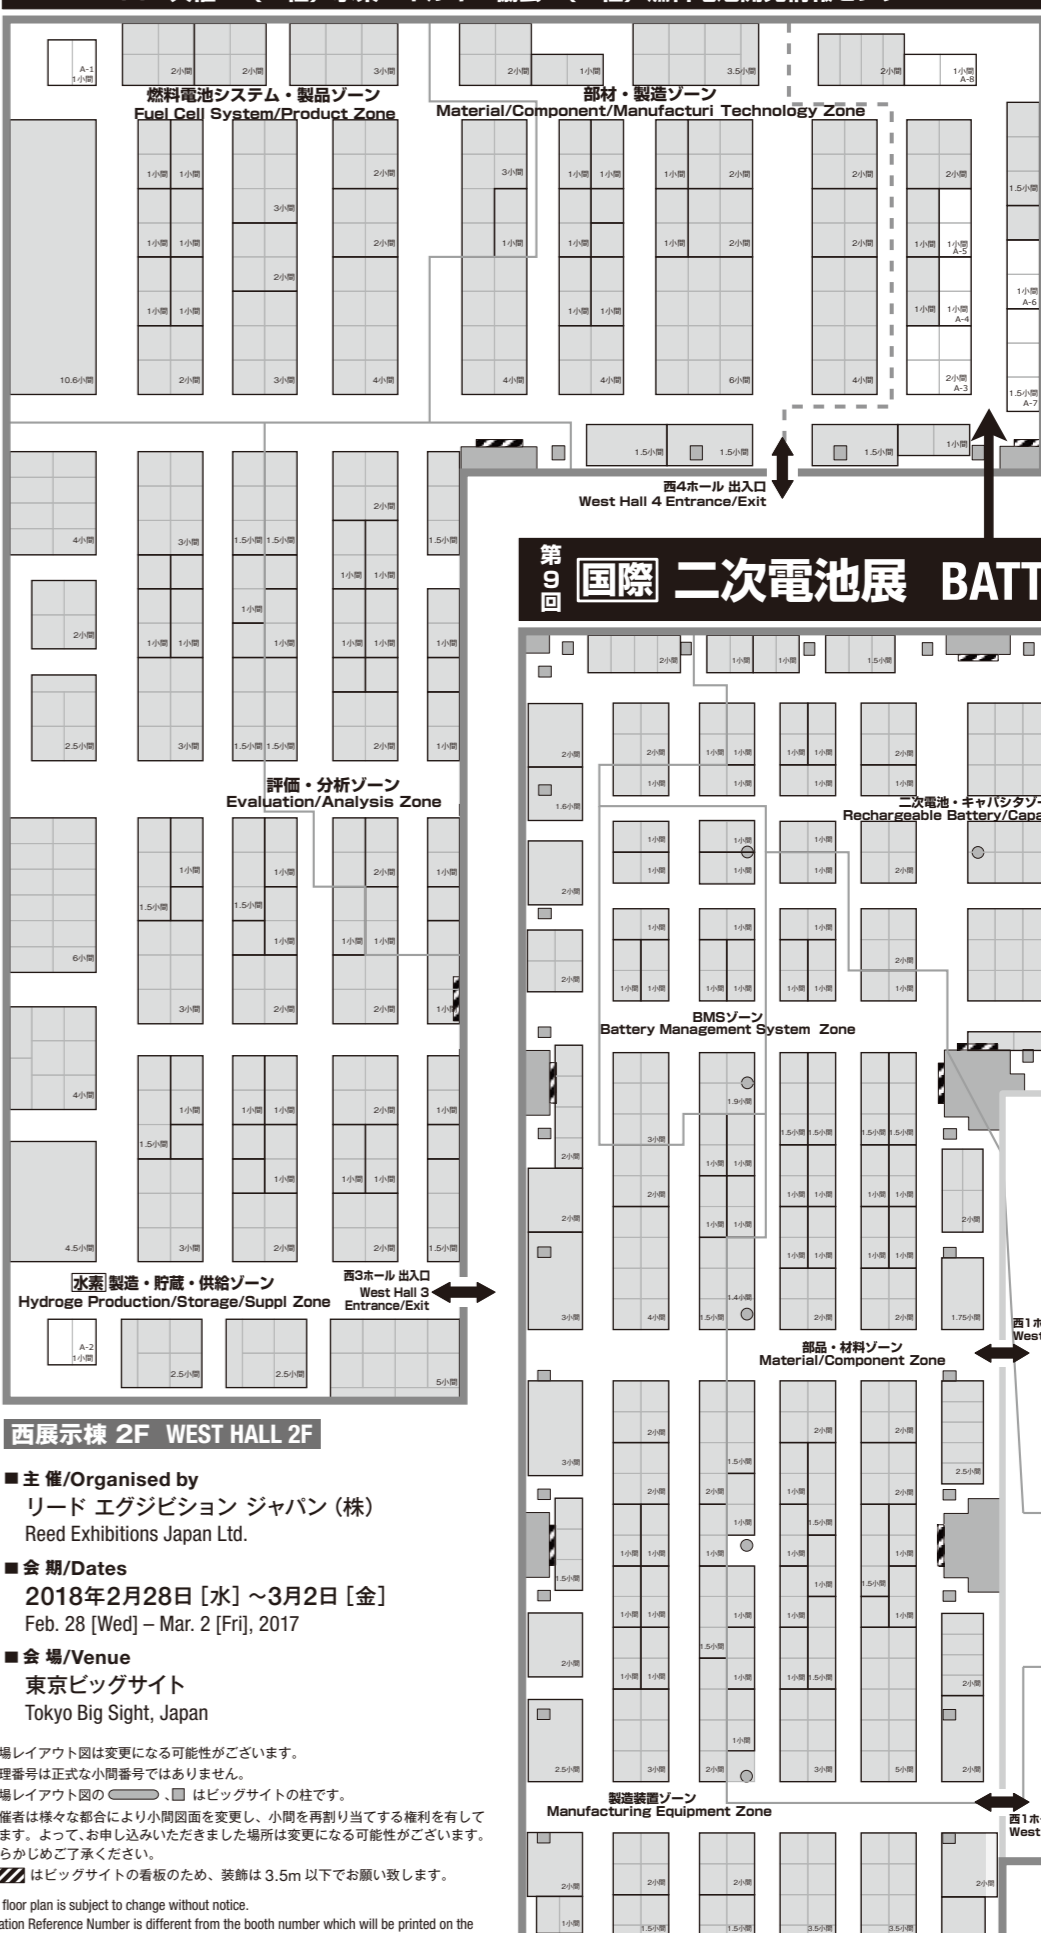

2018年9月開催
関西展は裏面へ
See Reverse for
Osaka Show (Sep. 2018)

第11回 国際太陽電池展 PV EXPO 2018

第6回 国際風力発電展 WIND EXPO 2018
共催: (一社) 日本風力発電協会

第3回 国際バイオマス発電展 BIOMASS EXPO 2018
共催: (一社) 日本木質バイオマスエネルギー協会 / (一社) 日本有機資源協会

第9回 国際二次電池展 BATTERY JAPAN 2018