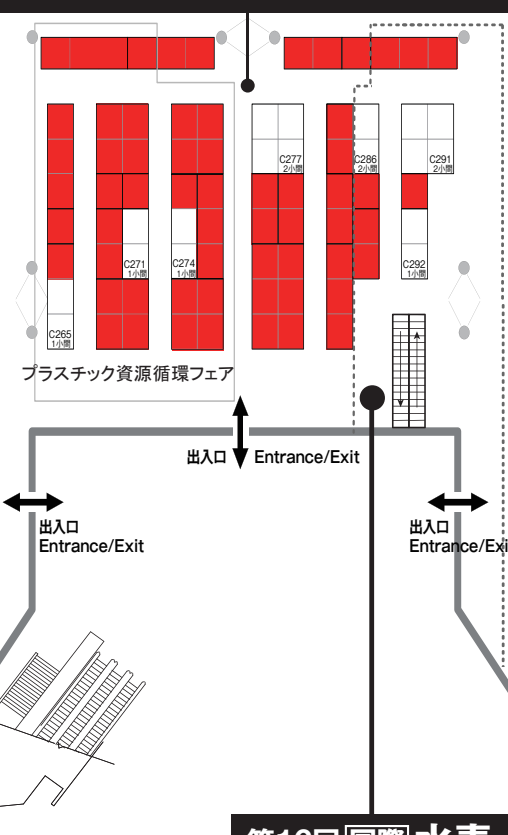

第2回 資源リサイクル EXPO RESOURCE RECYCLING EXPO 2020

第16回 国際水素・燃料電池展 FC EXPO 2020

共催: (一社)水素エネルギー協会/(一社)燃料電池開発情報センター