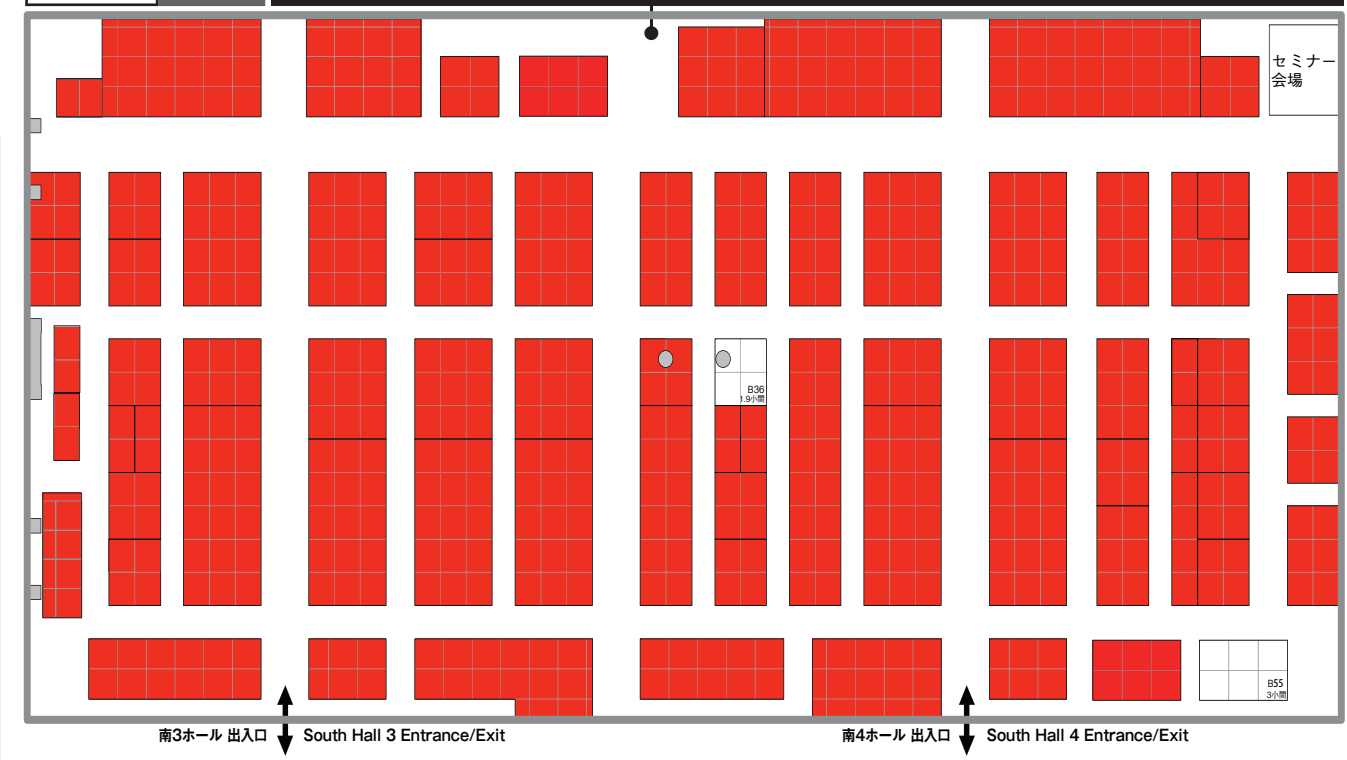

第13回 国際太陽光発電展 PV EXPO 2020