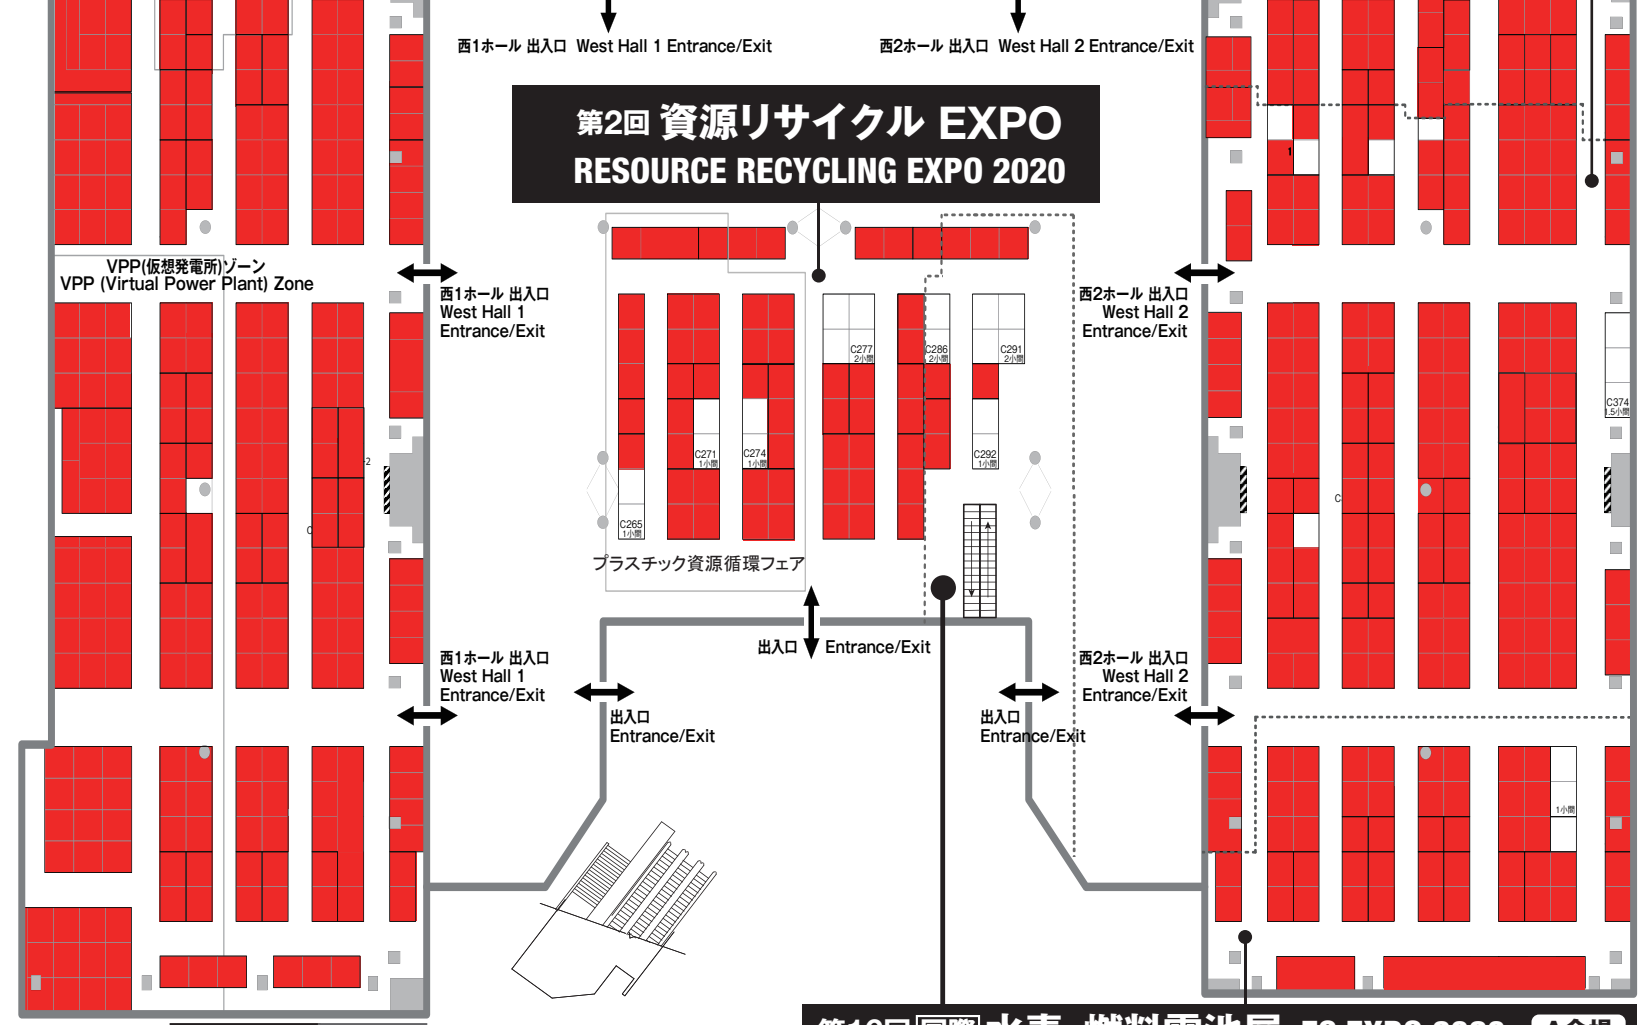

第5回 国際バイオマス展 INT'L BIOMASS EXPO 2020
共催: (一社)日本木質バイオマスエネルギー協会 (一社)日本有機資源協会