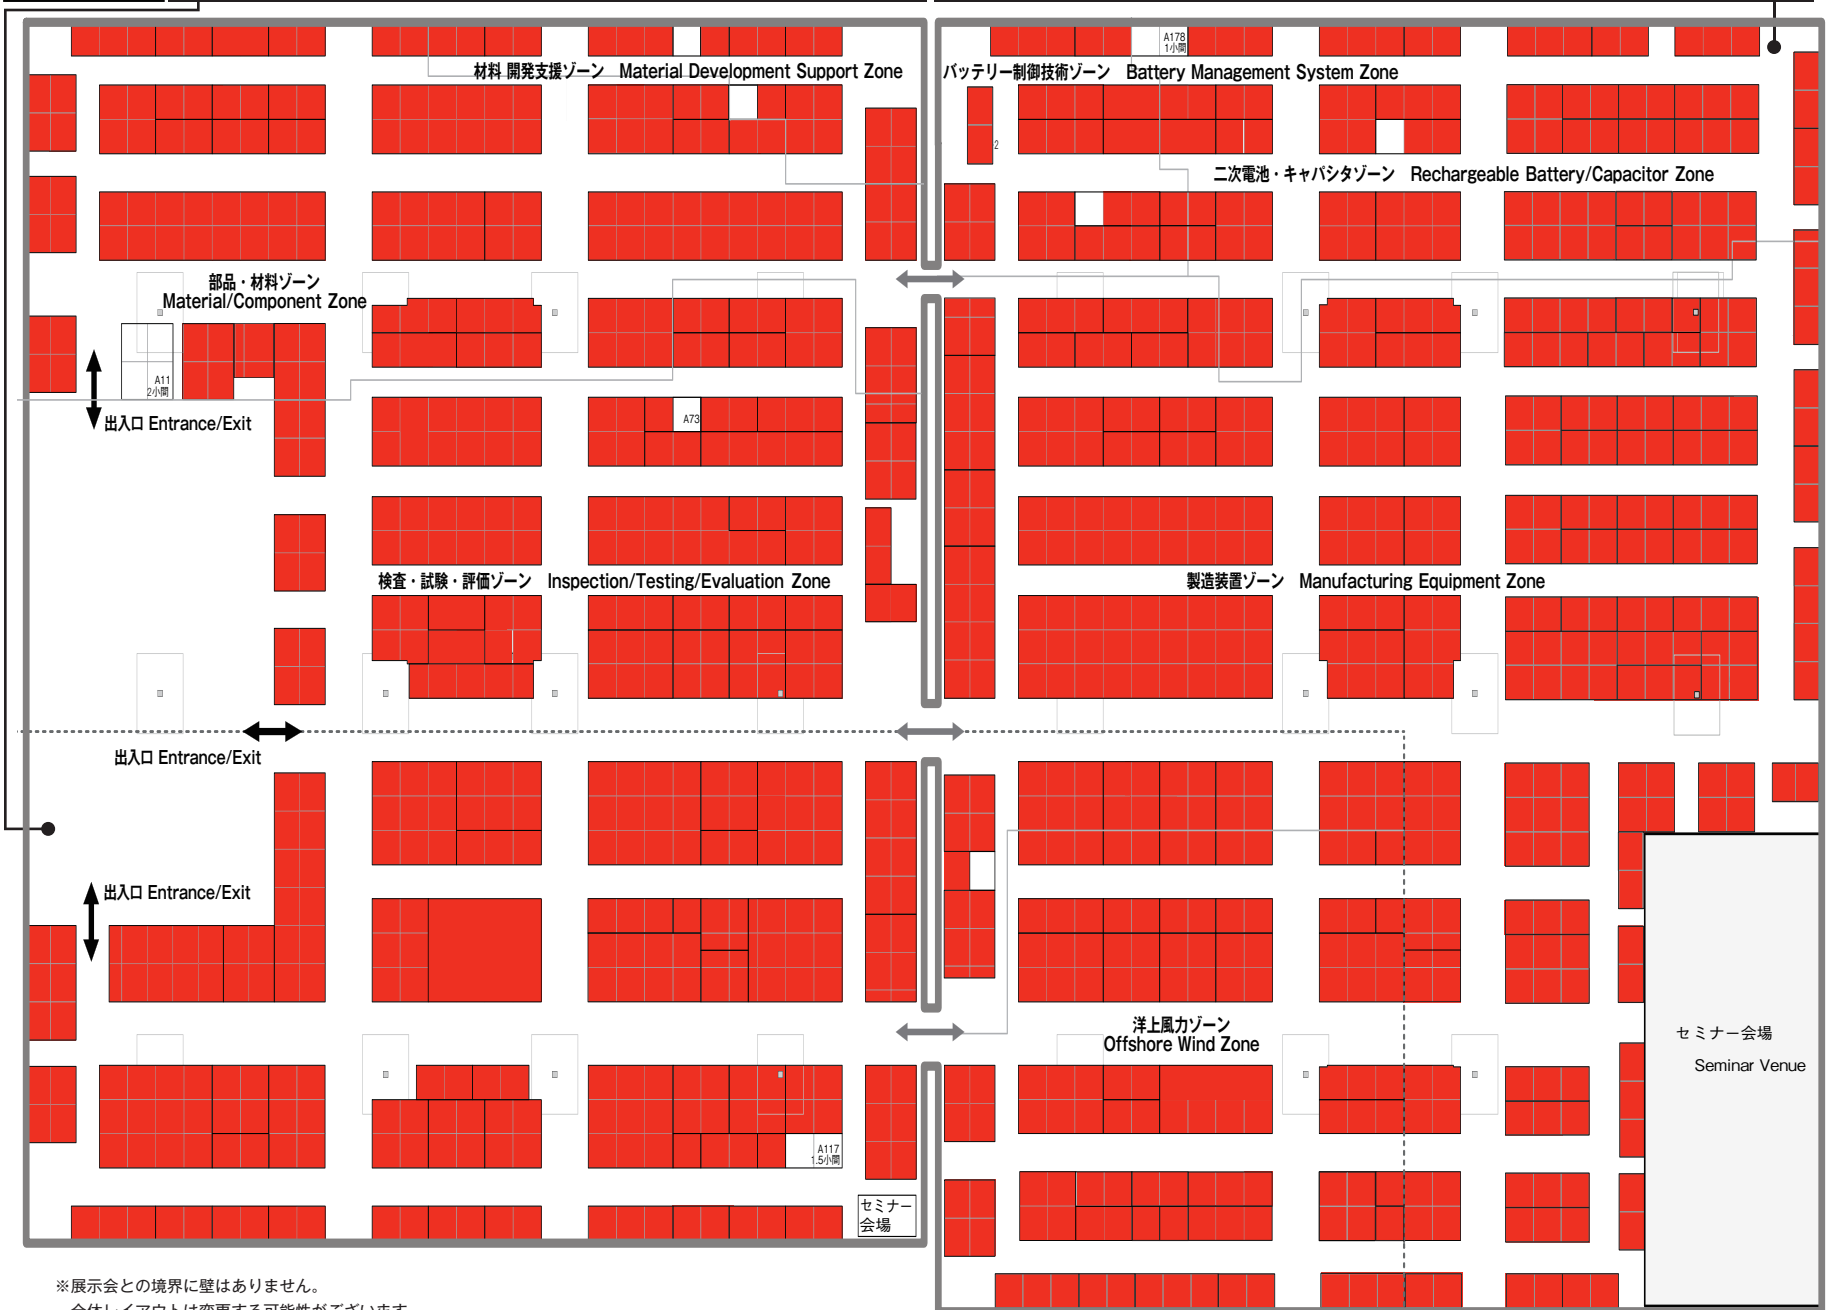

**第8回 国際風力発電展 WIND EXPO 2020**  
共催: (一社)日本風力発電協会

**第11回 国際二次電池展 BATTERY JAPAN 2020**

※展示会との境界に壁はありません。全体レイアウトは変更する可能性があります。  
※管理番号は正式な小間番号ではありません。  
※は東京ビッグサイトのサインボードを表しています。装飾は3.5m以下でお願いします。  
※は会場内柱、は空調設備になります。  
※主催者は様々な都合により、小間図面を変更し、小間を再割当する権利を有しています。よって、お申し込み頂きました場所に変更になる可能性があります。あらかじめご了承ください。

-There are no walls separating exhibitions. The layout and lines of exhibitions are subject to change.  
-Location Reference Number is not an official booth number. The official one will be announced later by Show Management.  
- is a display of Tokyo Big Sight, so the booth construction must be lower than 3.5m  
- indicate pillars and air conditioners.  
-Show Management reserves the right, in the interests of optimum traffic control and effective exhibit exposure, to change the exhibit space plan and reassign exhibit spaces in relation thereto.  
\* "小間" stands for booth(s).