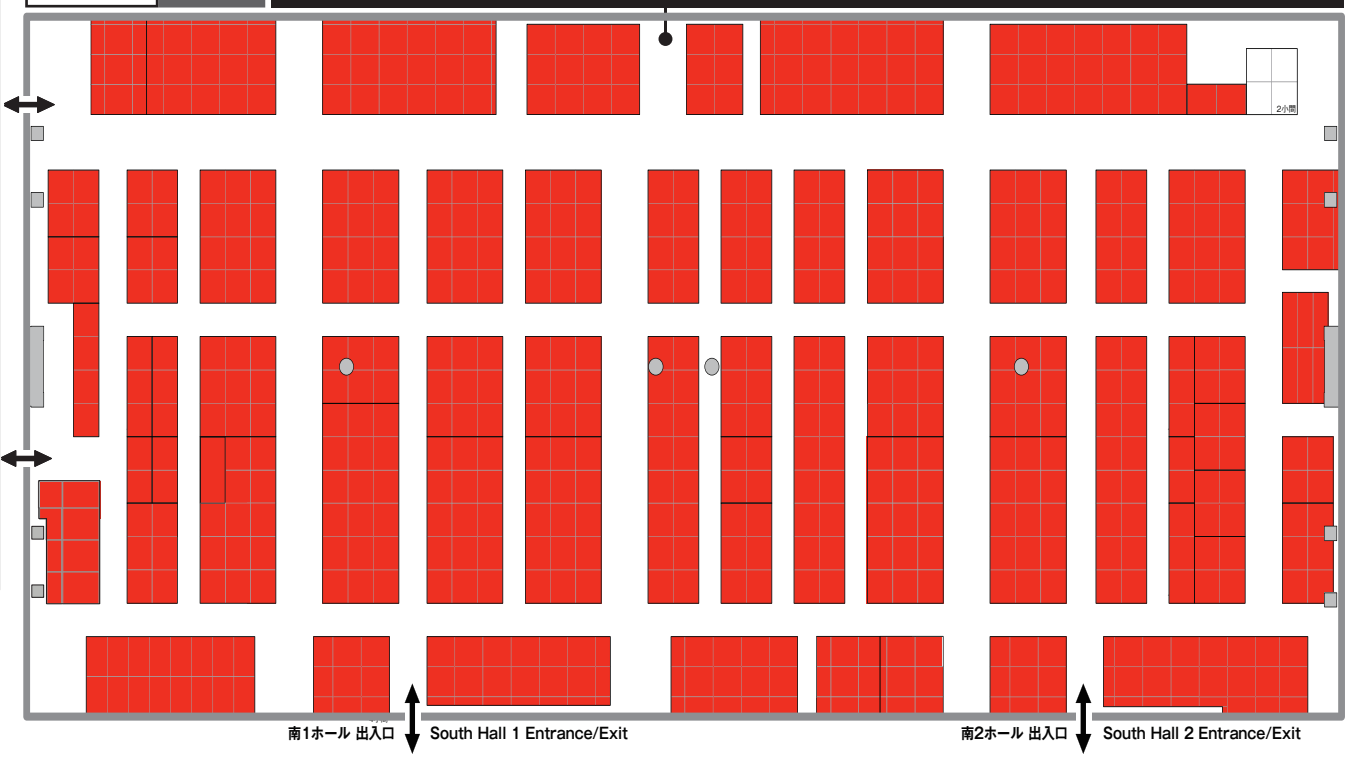

第13回 国際太陽光発電展 PV EXPO 2020