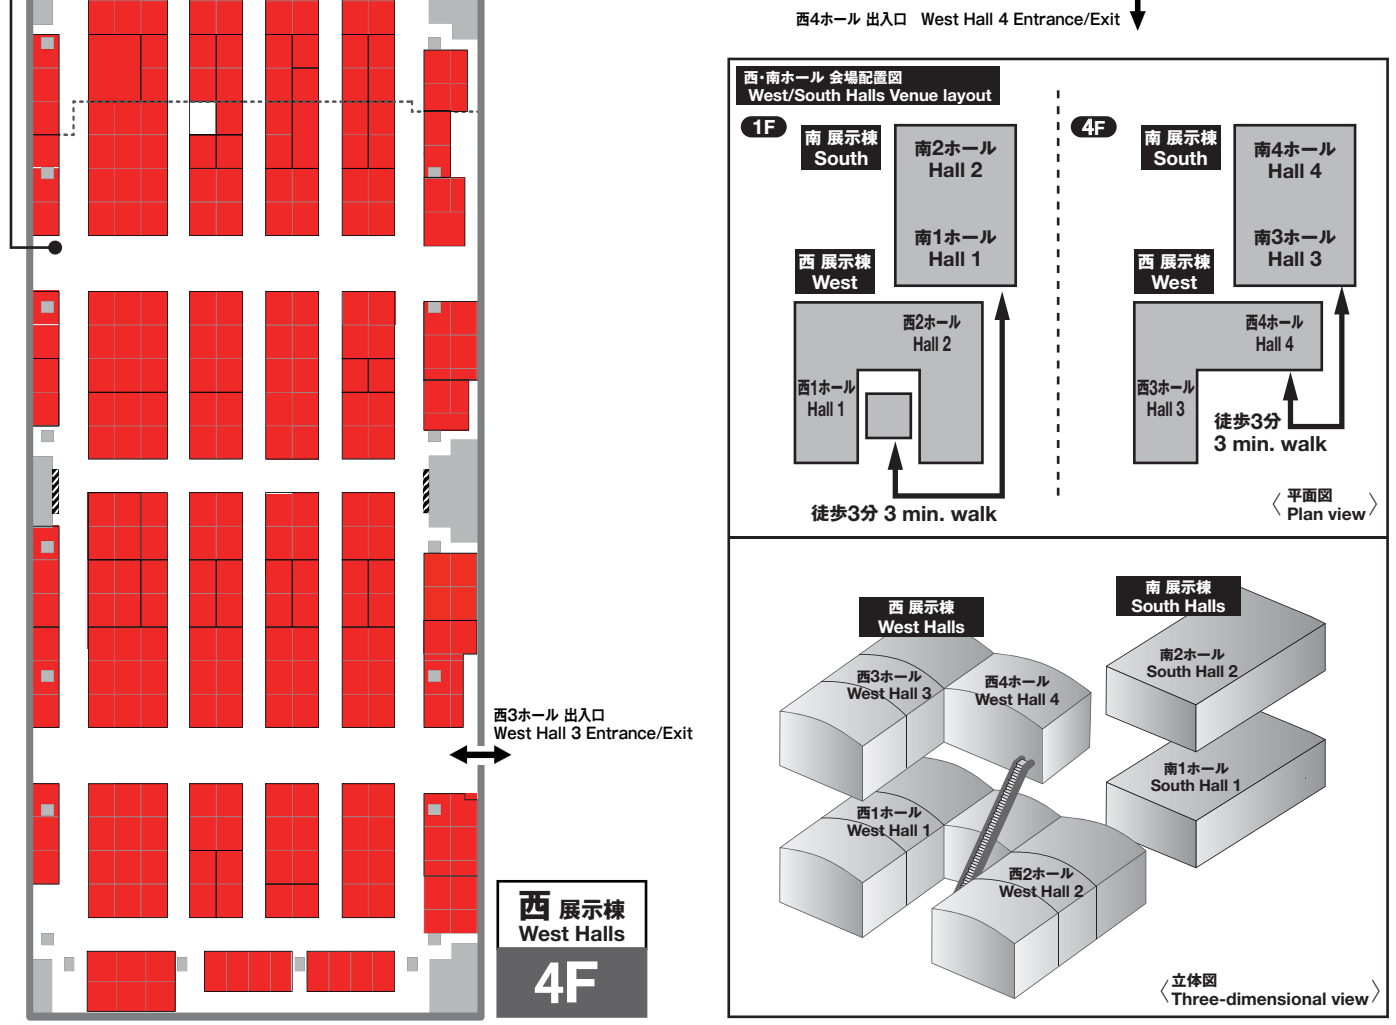

第16回 国際水素・燃料電池展 FC EXPO 2020