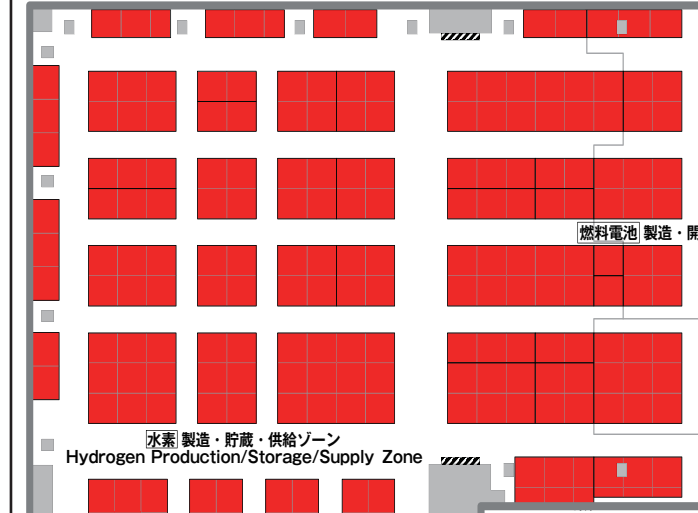

第4回 次世代火力発電 EXPO THERMAL POWER EXPO 2020
共催: (一社)火力原子力発電技術協会