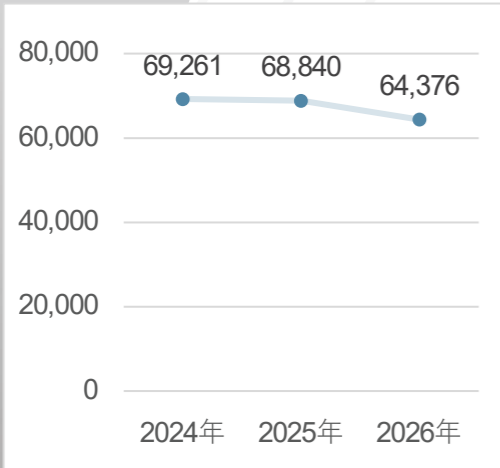

< 前回開催実績 (同時開催展含む) >

春展 2026年

会期：2026年3月17日-3月19日

会場：東京ビッグサイト

出展社数 **1,477** 来場者数 **64,376**

< 来場者データ (同時開催展含む) >

図1：春展 来場者数 (人)

図2：地域内訳