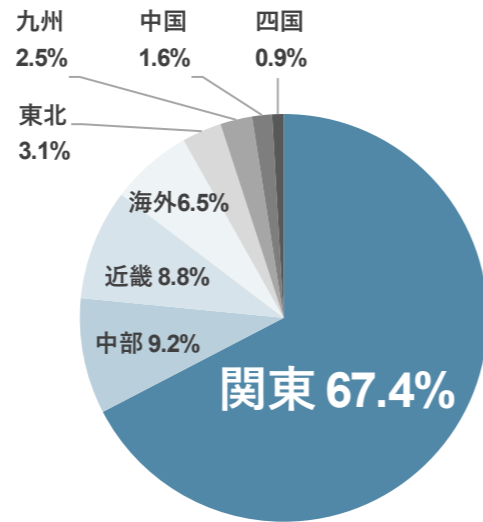

< 前回開催実績 (同時開催展含む) >

春展 2026年

会期：2026年3月17日-3月19日

会場：東京ビッグサイト

出展社数 **1,477** 来場者数 **64,376**

< 来場者データ (同時開催展含む) >

図1：春展 来場者数 (人)

図2：地域内訳