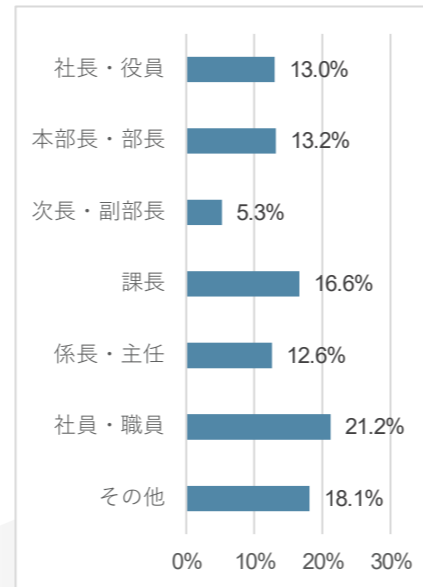

図5：役職内訳

< 来場実績企業 リスト (一部抜粋、順不同、同時開催展含む) >

- ・ IHI
- ・ IHI 運搬機械
- ・ 愛知海運
- ・ 旭化成
- ・ いすゞ自動車
- ・ 株式会社いすゞ中央研究所
- ・ イチネンケミカルズ
- ・ 出光興産
- ・ ヴェオリア・ジェネッツ
- ・ UBE
- ・ 宇部マテリアルズ
- ・ エア・ウォーター
- ・ エステック
- ・ エクシオグループ
- ・ ENEOS
- ・ 荏原環境プラント
- ・ 荏原実業
- ・ 荏原製作所
- ・ 遠藤工業
- ・ オルガノ
- ・ 花王
- ・ 鹿島建設
- ・ 川崎重工業
- ・ 関西電力
- ・ 関電工
- ・ 九電工
- ・ 京セラ
- ・ 共和化工
- ・ 極東開発工業
- ・ クボタ
- ・ クラレ
- ・ 栗田工業
- ・ クリハラント
- ・ 栗本鐵工所
- ・ 京葉ガスエナジーソリューション
- ・ 鴻池組
- ・ 神戸製鋼所
- ・ 国際紙パルプ商事
- ・ コスモエンジニアリング
- ・ コバヤシ
- ・ コヤマ
- ・ ZACROS
- ・ 三愛オブリ
- ・ 三協立山
- ・ 山九
- ・ 三洋貿易
- ・ J&T 環境
- ・ JFE エンジニアリング
- ・ JFE テクノス
- ・ シーエナジー
- ・ 清水建設
- ・ 首都高速道路
- ・ 昭栄薬品
- ・ 商船三井
- ・ 昭和産業
- ・ 神鋼環境ソリューション
- ・ 新東工業
- ・ 新明和工業
- ・ 水ing エンジニアリング
- ・ スズキ
- ・ 鈴与商事
- ・ 住友化学
- ・ 住友重機械工業
- ・ 住友商事
- ・ 住友林業
- ・ セイコーエプソン
- ・ 積水化成成品工業
- ・ 石油資源開発
- ・ 第一高周波工業
- ・ 第一実業
- ・ 大王製紙
- ・ Daigas エナジー
- ・ ダイセル
- ・ 大鉄産業
- ・ 大日本印刷
- ・ ダイハツ工業
- ・ 太平電業
- ・ 高砂熱学工業
- ・ タクマ
- ・ タケエイ
- ・ 竹中工務店
- ・ タツノ
- ・ 中国木材
- ・ 中部電力ミライズ
- ・ 朝陽貿易
- ・ 月島 JFE アクアソリューション
- ・ 椿本興業
- ・ DIC
- ・ ティーネットジャパン
- ・ テス・エンジニアリング
- ・ 電源開発
- ・ 電通
- ・ 電力中央研究所
- ・ 東亜ディーケーケー
- ・ 東急建設
- ・ 東京エネシス
- ・ 東京ガス
- ・ 東京ガスエンジニアリングソリューションズ
- ・ 東京都環境公社
- ・ 東京都中小企業振興公社
- ・ 東京発電
- ・ 東京パワーテクノロジー
- ・ 東工コーセン
- ・ 東芝プラントシステム
- ・ 東北大学
- ・ 東北電力
- ・ 東レ
- ・ TOPPAN ホールディングス
- ・ 巴工業
- ・ 巴商会
- ・ トヨタ自動車
- ・ 豊通ケミプラス
- ・ ドリコ
- ・ 長瀬産業
- ・ 中西商事
- ・ ニイミ
- ・ ニッコー
- ・ 日鉄エンジニアリング
- ・ 日本サーモエナー
- ・ 日本特殊陶業
- ・ 日本郵船
- ・ NEDO
- ・ 伯東
- ・ BANDAI SPIRITS
- ・ 阪和興業
- ・ 東日本電信電話
- ・ 東日本旅客鉄道
- ・ 日野自動車
- ・ 兵神装備
- ・ フジタ
- ・ 富士フイルム
- ・ 富士フイルム和光純薬
- ・ 本田技術研究所
- ・ 前澤工業
- ・ 前田建設工業
- ・ 丸紅ケミックス
- ・ 三木産業
- ・ 三菱化工機
- ・ 三菱ガス化学
- ・ 三菱ケミカル
- ・ 三菱ケミカルアクアソリューションズ
- ・ 三菱重工業
- ・ 三菱重工パワーインダストリー
- ・ 三菱重工パワー環境ソリューション
- ・ 三菱電機
- ・ 明治
- ・ 明和産業
- ・ メタウォーター
- ・ 守田藤吉商店
- ・ 諸岡
- ・ 矢崎エナジーシステム
- ・ やまびこ
- ・ ヤンマーホールディングス
- ・ 郵船ロジスティクス
- ・ 横河電機
- ・ リバネス
- ・ りんかい日産建設
- ・ ……など

※本展のカンファレンス (セミナー) 参加者のアンケートより (図3,4)