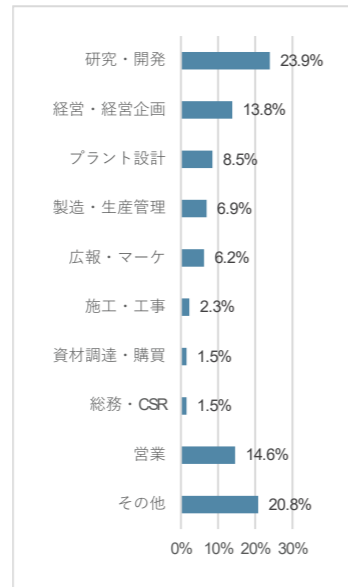

< 前回開催実績 (同時開催展含む) >

春展 2026年

会期：2026年3月17日-3月19日

会場：東京ビッグサイト

出展社数 **1,477** 来場者数 **64,376**

< 来場者データ (同時開催展含む) >

図1：春展 来場者数 (人)

図2：地域内訳

図3：業種内訳

図4：職種内訳

図5：役職内訳

< 来場実績企業 リスト (一部抜粋、順不同、同時開催展含む) >

- ・ IHI
- ・ IHI 運搬機械
- ・ 愛知海運
- ・ 旭化成
- ・ いすゞ自動車
- ・ 株式会社いすゞ中央研究所
- ・ イチネンケミカルズ
- ・ 出光興産
- ・ ヴェオリア・ジェネッツ
- ・ UBE
- ・ 宇部マテリアルズ
- ・ エア・ウォーター
- ・ エステック
- ・ エクシオグループ
- ・ ENEOS
- ・ 荏原環境プラント
- ・ 荏原実業
- ・ 荏原製作所
- ・ 遠藤工業
- ・ オルガノ
- ・ 花王
- ・ 鹿島建設
- ・ 川崎重工業
- ・ 関西電力
- ・ 関電工
- ・ 九電工
- ・ 京セラ
- ・ 共和化工
- ・ 極東開発工業
- ・ クボタ
- ・ クラレ
- ・ 栗田工業
- ・ クリハラント
- ・ 栗本鐵工所
- ・ 京葉ガスエナジーソリューション
- ・ 鴻池組
- ・ 神戸製鋼所
- ・ 国際紙パルプ商事
- ・ コスモエンジニアリング
- ・ コバヤシ
- ・ コヤマ
- ・ ZACROS
- ・ 三愛オブリ
- ・ 三協立山
- ・ 山九
- ・ 三洋貿易
- ・ J&T 環境
- ・ JFE エンジニアリング
- ・ JFE テクノス
- ・ シーエナジー
- ・ 清水建設
- ・ 首都高速道路
- ・ 昭栄薬品
- ・ 商船三井
- ・ 昭和産業
- ・ 神鋼環境ソリューション
- ・ 新東工業
- ・ 新明和工業
- ・ 水ing エンジニアリング
- ・ スズキ
- ・ 鈴与商事
- ・ 住友化学
- ・ 住友重機械工業
- ・ 住友商事
- ・ 住友林業
- ・ セイコーエプソン
- ・ 積水化成成品工業
- ・ 石油資源開発
- ・ 第一高周波工業
- ・ 第一実業
- ・ 大王製紙
- ・ Daigas エナジー
- ・ ダイセル
- ・ 大鉄産業
- ・ 大日本印刷
- ・ ダイハツ工業
- ・ 太平電業
- ・ 高砂熱学工業
- ・ タクマ
- ・ タケエイ
- ・ 竹中工務店
- ・ タツノ
- ・ 中国木材
- ・ 中部電力ミライズ
- ・ 朝陽貿易
- ・ 月島 JFE アクアソリューション
- ・ 椿本興業
- ・ DIC
- ・ ティーネットジャパン
- ・ テス・エンジニアリング
- ・ 電源開発
- ・ 電通
- ・ 電力中央研究所
- ・ 東亜ディーケーケー
- ・ 東急建設
- ・ 東京エネシス
- ・ 東京ガス
- ・ 東京ガスエンジニアリングソリューションズ
- ・ 東京都環境公社
- ・ 東京都中小企業振興公社
- ・ 東京発電
- ・ 東京パワーテクノロジー
- ・ 東工コーセン
- ・ 東芝プラントシステム
- ・ 東北大学
- ・ 東北電力
- ・ 東レ
- ・ TOPPAN ホールディングス
- ・ 巴工業
- ・ 巴商会
- ・ トヨタ自動車
- ・ 豊通ケミプラス
- ・ ドリコ
- ・ 長瀬産業
- ・ 中西商事
- ・ ニイミ
- ・ ニッコー
- ・ 日鉄エンジニアリング
- ・ 日本サーモエナー
- ・ 日本特殊陶業
- ・ 日本郵船
- ・ NEDO
- ・ 伯東
- ・ BANDAI SPIRITS
- ・ 阪和興業
- ・ 東日本電信電話
- ・ 東日本旅客鉄道
- ・ 日野自動車
- ・ 兵神装備
- ・ フジタ
- ・ 富士フイルム
- ・ 富士フイルム和光純薬
- ・ 本田技術研究所
- ・ 前澤工業
- ・ 前田建設工業
- ・ 丸紅ケミックス
- ・ 三木産業
- ・ 三菱化工機
- ・ 三菱ガス化学
- ・ 三菱ケミカル
- ・ 三菱ケミカルアクアソリューションズ
- ・ 三菱重工業
- ・ 三菱重工パワーインダストリー
- ・ 三菱重工パワー環境ソリューション
- ・ 三菱電機
- ・ 明治
- ・ 明和産業
- ・ メタウォーター
- ・ 守田藤吉商店
- ・ 諸岡
- ・ 矢崎エナジーシステム
- ・ やまびこ
- ・ ヤンマーホールディングス
- ・ 郵船ロジスティクス
- ・ 横河電機
- ・ リバネス
- ・ りんかい日産建設
- ・ ……など