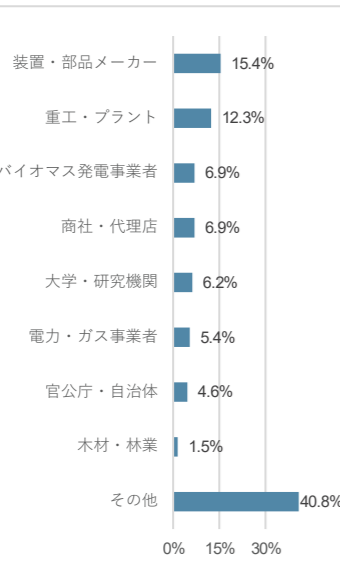

業種・職種・役職&来場実績企業一覧付

展示会を徹底分析

来場者属性の分析資料

[2026年度版]

BIOMASS EXPO

RX Japan 合同会社

国際 バイオマス展

来場者属性の分析資料 (バイオマス展)

< 前回開催実績 (同時開催展含む) >

春展 2026年

会期：2026年3月17日-3月19日

会場：東京ビッグサイト

出展社数 **1,477** 来場者数 **64,376**

< 来場者データ (同時開催展含む) >

図1：春展 来場者数 (人)

図2：地域内訳