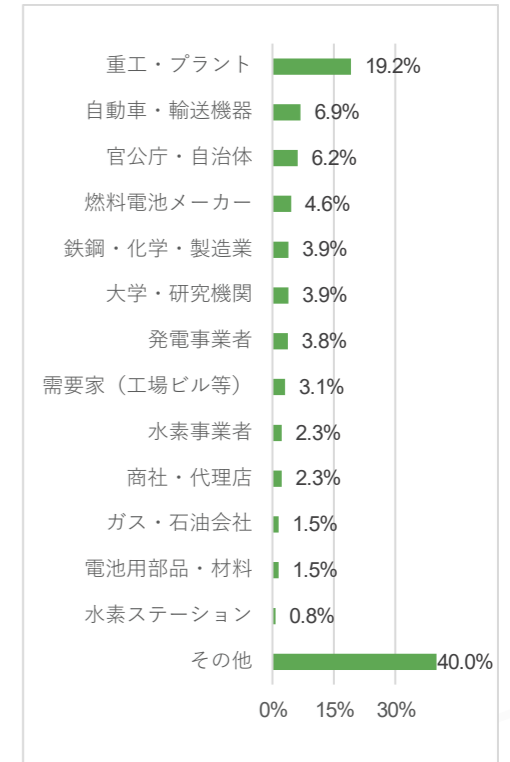

<前回開催実績 (同時開催展含む)>

春展 2026年

会期：2026年3月17日-3月19日
会場：東京ビッグサイト

出展社数 **1,477** 来場者数 **64,376**

秋展 2025年

会期：2025年9月17日-19日
会場：幕張メッセ

出展社数 **506** 来場者数 **45,741**

関西展 2025年

会期：2025年11月19日-21日
会場：インテックス大阪

出展社数 **193** 来場者数 **11,489**

<来場者数推移 (同時開催展含む)>

図1：春展 来場者数 (人)

図2：秋展 来場者数 (人)

図3：関西展 来場者数 (人)

<業種内訳>

図4：2026春展 業種内訳

図5：2025秋展 業種内訳

図6：2025関西展 業種内訳

<職種内訳>

図7：2026春展 職種内訳

図8：2025秋展 職種内訳

図9：2025関西展 職種内訳

※本展のカンファレンス (セミナー) 参加者のアンケートより (図4~9)

< 役職内訳 >

図 1 0 : 2026 春展 役職内訳

図 1 1 : 2025 秋展 役職内訳

図 1 2 : 2025 関西展 役職内訳

< 地域内訳 >

図 1 3 : 2026 春展 地域内訳

図 1 4 : 2025 秋展 地域内訳

図 1 5 : 2025 関西展 地域内訳

< 来場実績企業 リスト (一部抜粋、順不同、同時開催展含む) >