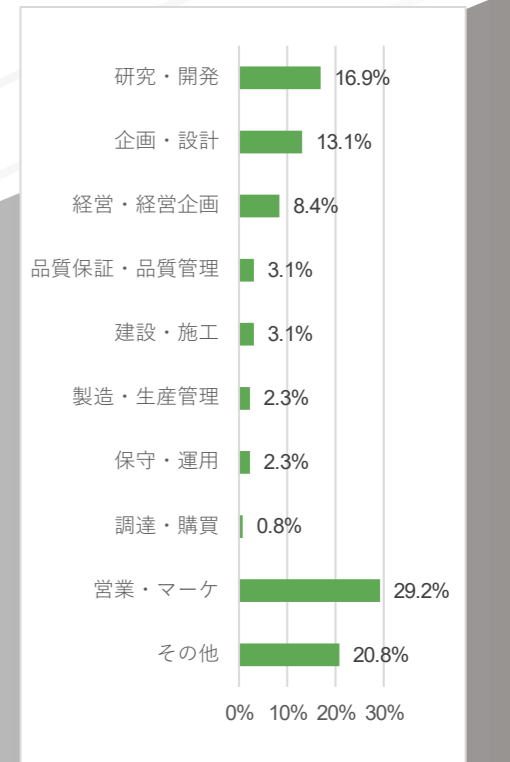

<前回開催実績 (同時開催展含む)>

春展 2026年

会期：2026年3月17日-3月19日
会場：東京ビッグサイト

出展社数 **1,477** 来場者数 **64,376**

秋展 2025年

会期：2025年9月17日-19日
会場：幕張メッセ

出展社数 **506** 来場者数 **45,741**

関西展 2025年

会期：2025年11月19日-21日
会場：インテックス大阪

出展社数 **193** 来場者数 **11,489**

<来場者数推移 (同時開催展含む)>

図1：春展 来場者数 (人)

図2：秋展 来場者数 (人)

図3：関西展 来場者数 (人)

<業種内訳>

図4：2026春展 業種内訳

図5：2025秋展 業種内訳

図6：2025関西展 業種内訳

<職種内訳>

図7：2026春展 職種内訳

図8：2025秋展 職種内訳

図9：2025関西展 職種内訳

※本展のカンファレンス (セミナー) 参加者のアンケートより (図4~9)

< 役職内訳 >

図 1 0 : 2026 春展 役職内訳

図 1 1 : 2025 秋展 役職内訳

図 1 2 : 2025 関西展 役職内訳

< 地域内訳 >

図 1 3 : 2026 春展 地域内訳

図 1 4 : 2025 秋展 地域内訳

図 1 5 : 2025 関西展 地域内訳

< 来場実績企業 リスト (一部抜粋、順不同、同時開催展含む) >