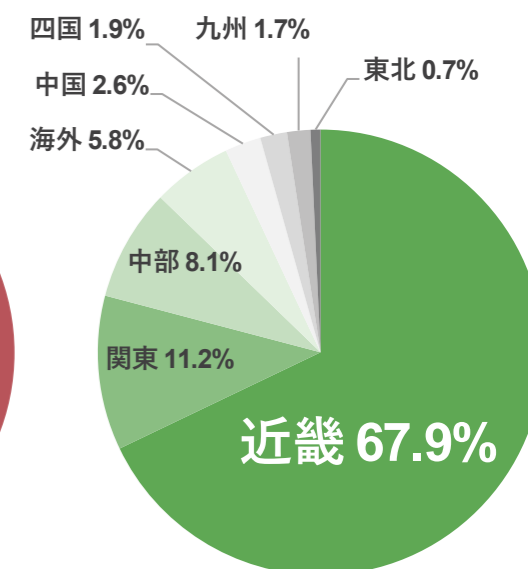

会期：2025年11月19日-21日
会場：インテックス大阪

出展社数 **193** 来場者数 **11,489**

<来場者数推移 (同時開催展含む)>

図1：春展 来場者数 (人)

図2：秋展 来場者数 (人)

図3：関西展 来場者数 (人)

<業種内訳>

図4：2026春展 業種内訳

図5：2025秋展 業種内訳

図6：2025関西展 業種内訳

<職種内訳>

図7：2026春展 職種内訳

図8：2025秋展 職種内訳

図9：2025関西展 職種内訳

※本展のカンファレンス (セミナー) 参加者のアンケートより (図4~9)

< 役職内訳 >

図 1 0 : 2026 春展 役職内訳

図 1 1 : 2025 秋展 役職内訳

図 1 2 : 2025 関西展 役職内訳

< 地域内訳 >

図 1 3 : 2026 春展 地域内訳

図 1 4 : 2025 秋展 地域内訳

図 1 5 : 2025 関西展 地域内訳

< 来場実績企業 リスト (一部抜粋、順不同、同時開催展含む) >