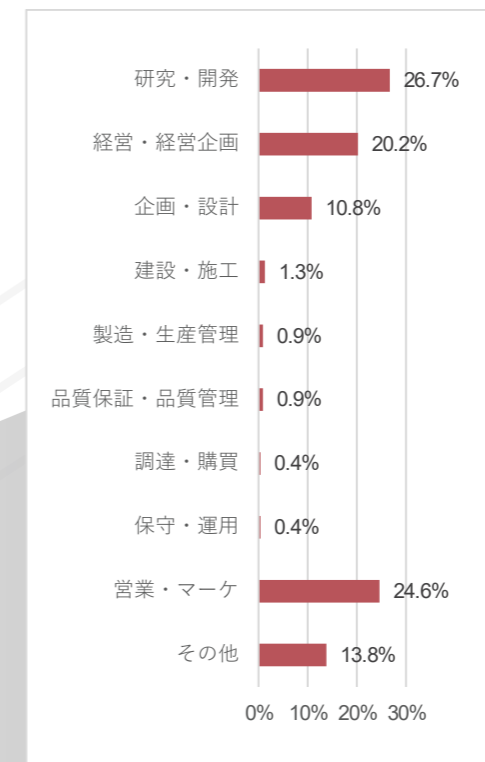

<前回開催実績 (同時開催展含む)>

春展 2026年

会期：2026年3月17日-3月19日
会場：東京ビッグサイト

出展社数 **1,477** 来場者数 **64,376**

秋展 2025年

会期：2025年9月17日-19日
会場：幕張メッセ

出展社数 **506** 来場者数 **45,741**

関西展 2025年

会期：2025年11月19日-21日
会場：インテックス大阪

出展社数 **193** 来場者数 **11,489**

<来場者数推移 (同時開催展含む)>

図1：春展 来場者数 (人)

図2：秋展 来場者数 (人)

図3：関西展 来場者数 (人)

<業種内訳>

図4：2026春展 業種内訳

図5：2025秋展 業種内訳

図6：2025関西展 業種内訳

<職種内訳>

図7：2026春展 職種内訳

図8：2025秋展 職種内訳

図9：2025関西展 職種内訳

※本展のカンファレンス (セミナー) 参加者のアンケートより (図4~9)

< 役職内訳 >

図 1 0 : 2026 春展 役職内訳

図 1 1 : 2025 秋展 役職内訳

図 1 2 : 2025 関西展 役職内訳

< 地域内訳 >

図 1 3 : 2026 春展 地域内訳

図 1 4 : 2025 秋展 地域内訳

図 1 5 : 2025 関西展 地域内訳

< 来場実績企業 リスト (一部抜粋、順不同、同時開催展含む) >