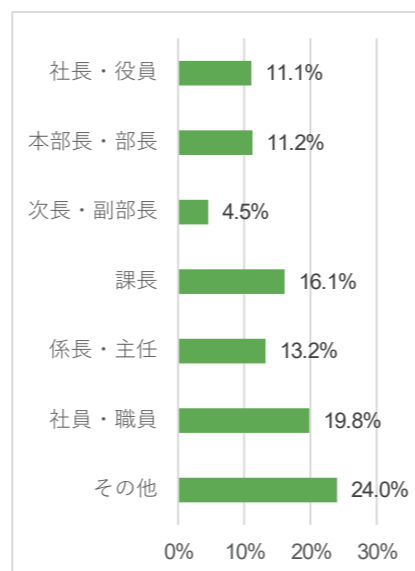

会期：2025年11月19日-21日
会場：インテックス大阪

出展社数 **193** 来場者数 **11,489**

<来場者数推移 (同時開催展含む)>

図1：春展 来場者数 (人)

図2：秋展 来場者数 (人)

図3：関西展 来場者数 (人)

<業種内訳>

図4：2026春展 業種内訳

図5：2025秋展 業種内訳

図6：2025関西展 業種内訳

<職種内訳>

図7：2026春展 職種内訳

図8：2025秋展 職種内訳

図9：2025関西展 職種内訳

※本展のカンファレンス (セミナー) 参加者のアンケートより (図4~9)

< 役職内訳 >

図 1 0 : 2026 春展 役職内訳

図 1 1 : 2025 秋展 役職内訳

図 1 2 : 2025 関西展 役職内訳

< 地域内訳 >

図 1 3 : 2026 春展 地域内訳

図 1 4 : 2025 秋展 地域内訳

図 1 5 : 2025 関西展 地域内訳

< 来場実績企業 リスト (一部抜粋、順不同、同時開催展含む) >