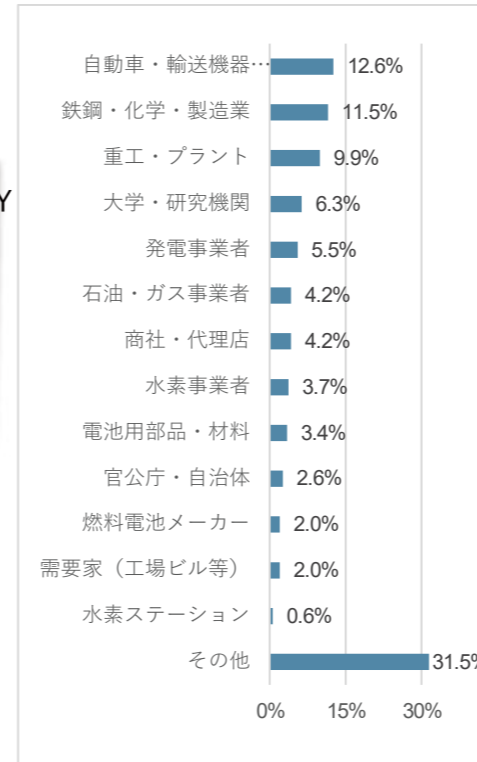

業種・職種・役職&来場実績企業一覧付

秋・関西・春展を徹底分析

来場者属性の分析資料

[2026年度版]

H₂ & FC EXPO

RX Japan 合同会社

国際 水素・燃料電池展

来場者属性の分析資料 (H2&FC EXPO)

<前回開催実績 (同時開催展含む)>

春展 2026年

会期：2026年3月17日-3月19日
会場：東京ビッグサイト

出展社数 **1,477** 来場者数 **64,376**

秋展 2025年

会期：2025年9月17日-19日
会場：幕張メッセ

出展社数 **506** 来場者数 **45,741**

関西展 2025年

会期：2025年11月19日-21日
会場：インテックス大阪

出展社数 **193** 来場者数 **11,489**

<来場者数推移 (同時開催展含む)>

図1：春展 来場者数 (人)

図2：秋展 来場者数 (人)

図3：関西展 来場者数 (人)

<業種内訳>

図4：2026春展 業種内訳

図5：2025秋展 業種内訳

図6：2025関西展 業種内訳

<職種内訳>

図7：2026春展 職種内訳

図8：2025秋展 職種内訳

図9：2025関西展 職種内訳

※本展のカンファレンス (セミナー) 参加者のアンケートより (図4~9)

< 役職内訳 >