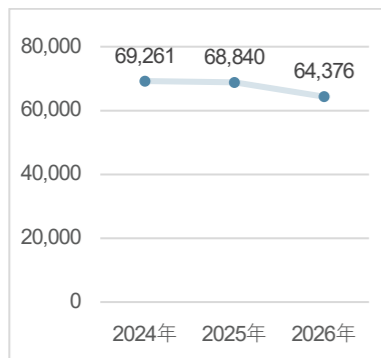

<前回開催実績 (同時開催展含む)>

春展 2026年

会期：2026年3月17日-3月19日
会場：東京ビッグサイト

出展社数 **1,477** 来場者数 **64,376**

秋展 2025年

会期：2025年9月17日-19日
会場：幕張メッセ

出展社数 **506** 来場者数 **45,741**

関西展 2025年

会期：2025年11月19日-21日
会場：インテックス大阪

出展社数 **193** 来場者数 **11,489**

<来場者数推移 (同時開催展含む)>

図1：春展 来場者数 (人)

図2：秋展 来場者数 (人)

図3：関西展 来場者数 (人)

<業種内訳>

図4：2026春展 業種内訳

図5：2025秋展 業種内訳

図6：2025関西展 業種内訳

<職種内訳>

図7：2026春展 職種内訳

図8：2025秋展 職種内訳

図9：2025関西展 職種内訳

※本展のカンファレンス (セミナー) 参加者のアンケートより (図4~9)

< 役職内訳 >