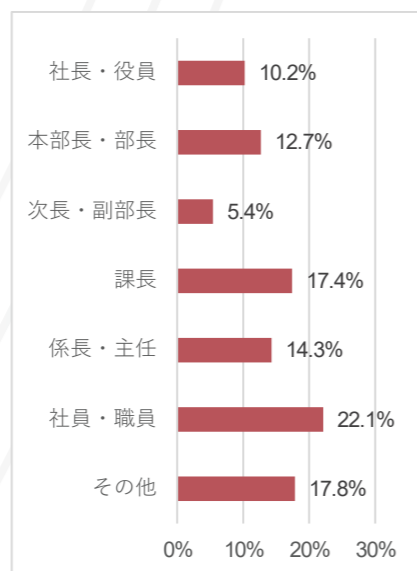

会期：2025年11月19日-21日
会場：インテックス大阪

出展社数 **193** 来場者数 **11,489**

<来場者数推移 (同時開催展含む)>

図1：春展 来場者数 (人)

図2：秋展 来場者数 (人)

図3：関西展 来場者数 (人)

<業種内訳>

図4：2026春展 業種内訳

図5：2025秋展 業種内訳

図6：2025関西展 業種内訳

<職種内訳>

図7：2026春展 職種内訳

図8：2025秋展 職種内訳

図9：2025関西展 職種内訳

※本展のカンファレンス (セミナー) 参加者のアンケートより (図4~9)

< 役職内訳 >

図 1 0 : 2026 春展 役職内訳

図 1 1 : 2025 秋展 役職内訳

図 1 2 : 2025 関西展 役職内訳

< 地域内訳 >

図 1 3 : 2026 春展 地域内訳

図 1 4 : 2025 秋展 地域内訳

図 1 5 : 2025 関西展 地域内訳

< 来場実績企業 リスト (一部抜粋、順不同、同時開催展含む) >