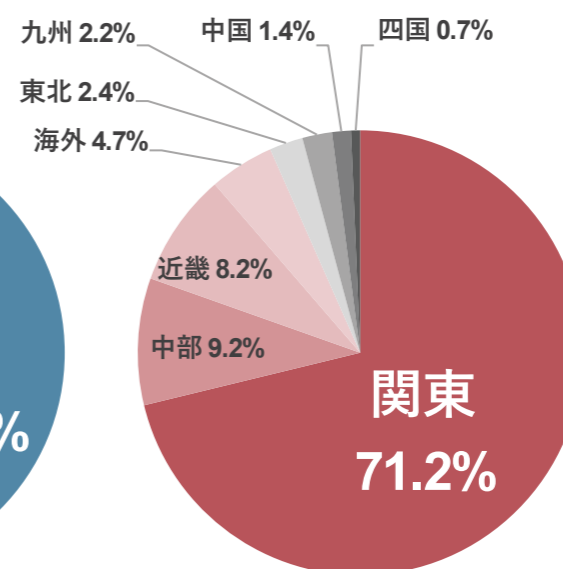

会期：2025年11月19日-21日
会場：インテックス大阪

出展社数 **193** 来場者数 **11,489**

<来場者数推移 (同時開催展含む)>

図1：春展 来場者数 (人)

図2：秋展 来場者数 (人)

図3：関西展 来場者数 (人)

<業種内訳>

図4：2026春展 業種内訳

図5：2025秋展 業種内訳

図6：2025関西展 業種内訳

<職種内訳>

図7：2026春展 職種内訳

図8：2025秋展 職種内訳

図9：2025関西展 職種内訳

※本展のカンファレンス (セミナー) 参加者のアンケートより (図4~9)

< 役職内訳 >

図 1 0 : 2026 春展 役職内訳

図 1 1 : 2025 秋展 役職内訳

図 1 2 : 2025 関西展 役職内訳

< 地域内訳 >

図 1 3 : 2026 春展 地域内訳

図 1 4 : 2025 秋展 地域内訳

図 1 5 : 2025 関西展 地域内訳

< 来場実績企業 リスト (一部抜粋、順不同、同時開催展含む) >