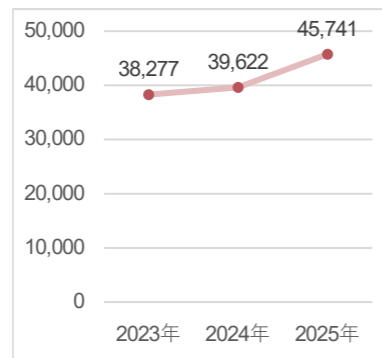

<前回開催実績 (同時開催展含む)>

春展 2026年

会期：2026年3月17日-3月19日
会場：東京ビッグサイト

出展社数 **1,477** 来場者数 **64,376**

秋展 2025年

会期：2025年9月17日-19日
会場：幕張メッセ

出展社数 **506** 来場者数 **45,741**

関西展 2025年

会期：2025年11月19日-21日
会場：インテックス大阪

出展社数 **193** 来場者数 **11,489**

<来場者数推移 (同時開催展含む)>

図1：春展 来場者数 (人)

図2：秋展 来場者数 (人)

図3：関西展 来場者数 (人)

<業種内訳>

図4：2026春展 業種内訳

図5：2025秋展 業種内訳

図6：2025関西展 業種内訳

<職種内訳>

図7：2026春展 職種内訳

図8：2025秋展 職種内訳

図9：2025関西展 職種内訳

※本展のカンファレンス (セミナー) 参加者のアンケートより (図4~9)

< 役職内訳 >