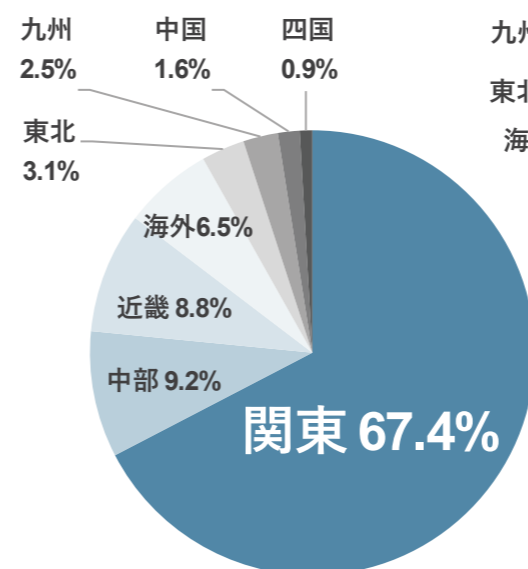

会期：2025年11月19日-21日
会場：インテックス大阪

出展社数 **193** 来場者数 **11,489**

<来場者数推移 (同時開催展含む)>

図1：春展 来場者数 (人)

図2：秋展 来場者数 (人)

図3：関西展 来場者数 (人)

<業種内訳>

図4：2026春展 業種内訳

図5：2025秋展 業種内訳

図6：2025関西展 業種内訳

<職種内訳>

図7：2026春展 職種内訳

図8：2025秋展 職種内訳

図9：2025関西展 職種内訳

※本展のカンファレンス (セミナー) 参加者のアンケートより (図4~9)

< 役職内訳 >

図 1 0 : 2026 春展 役職内訳

図 1 1 : 2025 秋展 役職内訳

図 1 2 : 2025 関西展 役職内訳

< 地域内訳 >

図 1 3 : 2026 春展 地域内訳

図 1 4 : 2025 秋展 地域内訳

図 1 5 : 2025 関西展 地域内訳

< 来場実績企業 リスト (一部抜粋、順不同、同時開催展含む) >