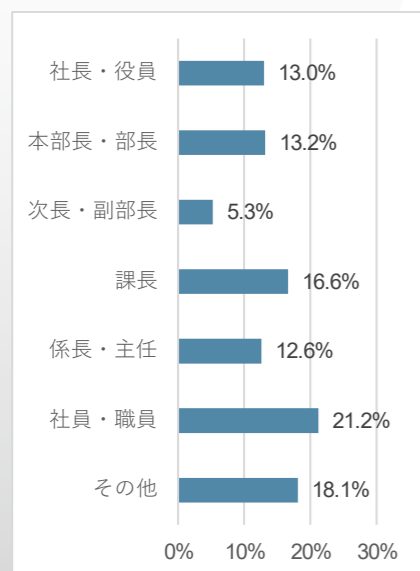

<前回開催実績 (同時開催展含む)>

春展 2026年

会期：2026年3月17日-3月19日
会場：東京ビッグサイト

出展社数 **1,477** 来場者数 **64,376**

秋展 2025年

会期：2025年9月17日-19日
会場：幕張メッセ

出展社数 **506** 来場者数 **45,741**

関西展 2025年

会期：2025年11月19日-21日
会場：インテックス大阪

出展社数 **193** 来場者数 **11,489**

<来場者数推移 (同時開催展含む)>

図1：春展 来場者数 (人)

図2：秋展 来場者数 (人)

図3：関西展 来場者数 (人)

<業種内訳>

図4：2026春展 業種内訳

図5：2025秋展 業種内訳

図6：2025関西展 業種内訳

<職種内訳>

図7：2026春展 職種内訳

図8：2025秋展 職種内訳

図9：2025関西展 職種内訳

※本展のカンファレンス (セミナー) 参加者のアンケートより (図4~9)

< 役職内訳 >

図 1 0 : 2026 春展 役職内訳

図 1 1 : 2025 秋展 役職内訳

図 1 2 : 2025 関西展 役職内訳

< 地域内訳 >

図 1 3 : 2026 春展 地域内訳

図 1 4 : 2025 秋展 地域内訳

図 1 5 : 2025 関西展 地域内訳

< 来場実績企業 リスト (一部抜粋、順不同、同時開催展含む) >