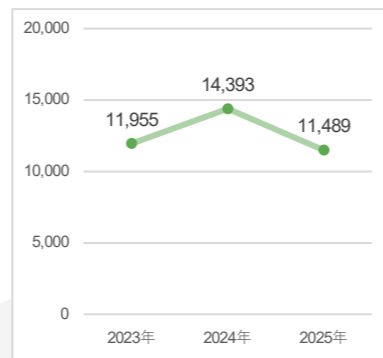

<前回開催実績 (同時開催展含む)>

春展 2026年

会期：2026年3月17日-3月19日
会場：東京ビッグサイト

出展社数 **1,477** 来場者数 **64,376**

秋展 2025年

会期：2025年9月17日-19日
会場：幕張メッセ

出展社数 **506** 来場者数 **45,741**

関西展 2025年

会期：2025年11月19日-21日
会場：インテックス大阪

出展社数 **193** 来場者数 **11,489**

<来場者数推移 (同時開催展含む)>

図1：春展 来場者数 (人)

図2：秋展 来場者数 (人)

図3：関西展 来場者数 (人)

<業種内訳>

図4：2026春展 業種内訳

図5：2025秋展 業種内訳

図6：2025関西展 業種内訳

<職種内訳>

図7：2026春展 職種内訳

図8：2025秋展 職種内訳

図9：2025関西展 職種内訳

※本展のカンファレンス (セミナー) 参加者のアンケートより (図4~9)

< 役職内訳 >