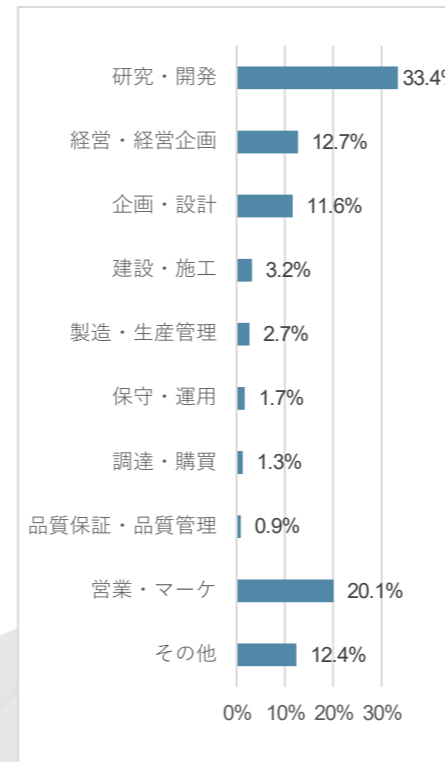

<前回開催実績 (同時開催展含む)>

春展 2026年

会期：2026年3月17日-3月19日
会場：東京ビッグサイト

出展社数 **1,477** 来場者数 **64,376**

秋展 2025年

会期：2025年9月17日-19日
会場：幕張メッセ

出展社数 **506** 来場者数 **45,741**

関西展 2025年

会期：2025年11月19日-21日
会場：インテックス大阪

出展社数 **193** 来場者数 **11,489**

<来場者数推移 (同時開催展含む)>

図1：春展 来場者数 (人)

図2：秋展 来場者数 (人)

図3：関西展 来場者数 (人)

<業種内訳>

図4：2026春展 業種内訳

図5：2025秋展 業種内訳

図6：2025関西展 業種内訳

<職種内訳>

図7：2026春展 職種内訳

図8：2025秋展 職種内訳

図9：2025関西展 職種内訳

※本展のカンファレンス (セミナー) 参加者のアンケートより (図4~9)

< 役職内訳 >

図 1 0 : 2026 春展 役職内訳

図 1 1 : 2025 秋展 役職内訳

図 1 2 : 2025 関西展 役職内訳

< 地域内訳 >

図 1 3 : 2026 春展 地域内訳

図 1 4 : 2025 秋展 地域内訳

図 1 5 : 2025 関西展 地域内訳

< 来場実績企業 リスト (一部抜粋、順不同、同時開催展含む) >