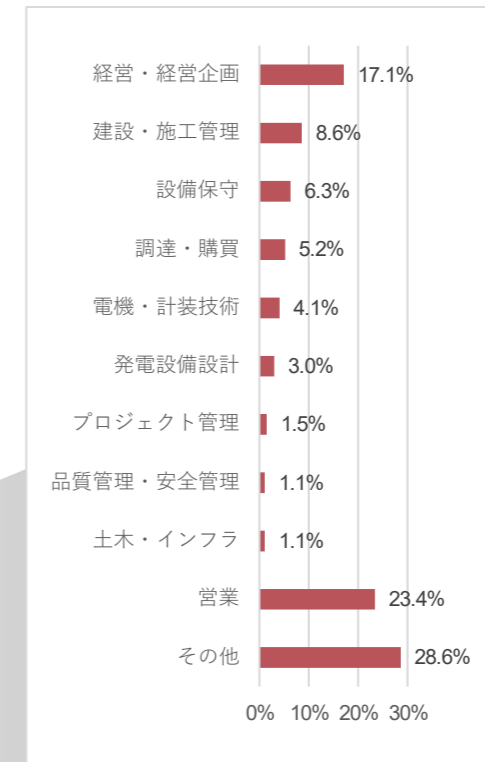

業種・職種・役職&来場実績企業一覧付

秋・関西・春展を徹底分析

来場者属性の分析資料

[2026年度版]

PV EXPO  **国際 太陽光発電展**

RX Japan 合同会社

来場者属性の分析資料 (PV EXPO)

<前回開催実績 (同時開催展含む)>

春展 2026年

会期：2026年3月17日-3月19日
会場：東京ビッグサイト

出展社数 **1,477** 来場者数 **64,376**

秋展 2025年

会期：2025年9月17日-19日
会場：幕張メッセ

出展社数 **506** 来場者数 **45,741**

関西展 2025年

会期：2025年11月19日-21日
会場：インテックス大阪

出展社数 **193** 来場者数 **11,489**

<来場者数推移 (同時開催展含む)>

図1：春展 来場者数 (人)

図2：秋展 来場者数 (人)

図3：関西展 来場者数 (人)

<業種内訳>

図4：2026 春展 業種内訳

図5：2025 秋展 業種内訳

図6：2025 関西展 業種内訳

<職種内訳>

図7：2026 春展 職種内訳

図8：2025 秋展 職種内訳

図9：2025 関西展 職種内訳

※本展のカンファレンス (セミナー) 参加者のアンケートより (図4~9)

< 役職内訳 >

図 1 0 : 2026 春展 役職内訳