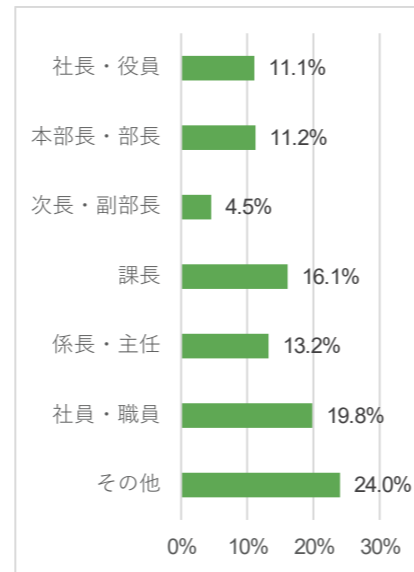

出展社数 **193** 来場者数 **11,489**

<来場者数推移 (同時開催展含む)>

図1：春展 来場者数 (人)

図2：秋展 来場者数 (人)

図3：関西展 来場者数 (人)

<業種内訳>

図4：2026 春展 業種内訳

図5：2025 秋展 業種内訳

図6：2025 関西展 業種内訳

<職種内訳>

図7：2026 春展 職種内訳

図8：2025 秋展 職種内訳

図9：2025 関西展 職種内訳

※本展のカンファレンス (セミナー) 参加者のアンケートより (図4~9)

< 役職内訳 >

図 1 0 : 2026 春展 役職内訳

図 1 1 : 2025 秋展 役職内訳

図 1 2 : 2025 関西展 役職内訳

< 地域内訳 >

図 1 3 : 2026 春展 地域内訳

図 1 4 : 2025 秋展 地域内訳

図 1 5 : 2025 関西展 地域内訳

< 来場実績企業 リスト (一部抜粋、順不同、同時開催展含む) >

- ALSOK 双栄
- JESCO エコシステム
- JFE テクノス
- KaeRuu
- KDDI エンジニアリング
- Loop
- NEC フィールドディング
- Q ENEST ホールディングス
- R&L
- REINNOVATIONS
- Road Energy
- S.E.M. ダイキン
- SMB 建材
- SMFL みらいパートナーズ
- Solar Led
- TEPCO ホームテック
- TES
- TG オクトパスエナジー
- TRY GREEN
- TSE
- アーク
- アイ・グリッド・ソリューションズ
- イグアス
- イトラスト
- エストラスト
- エナジーソリューションズ
- オリックス・リニューアブルエナジー・マネジメント
- オルテナジー
- キャノン
- グッドフェローズ
- ゴウダ
- コクホシステム
- コスモエコロジー
- サニックスエンジニアリング
- サンワシステム
- シナネン
- ジューテック
- しろくま電力
- スマートソーラー
- スマートブルー
- セントラル石油瓦斯
- ソーラーフロンティアエンジニアリング
- ダイキアクシスサステイナブルパワー
- ニチコン
- ノースエナジー
- パシフィコ・エナジー
- パナソニック環境エンジニアリング
- パブリック電力
- ファームランド
- ヤマト電機
- ユアテック
- レーベンコミュニティ
- レクスポート
- レノバ
- 三菱商事クリーンエナジー
- 三菱電機システムサービス
- 中部電力ミライズ
- 伊藤忠商事
- 伊藤忠建材
- 住電 HST ケーブル
- 化研マテリアル
- 北陸電力
- 古河電気工業
- 吉川工業
- 名古屋電機工業
- 大崎クリエーション
- 大林組
- 富士ソフト
- 富士電機 E&C
- 扇港電機
- 日本グリーン電力開発
- 日本コムシス
- 日本ファシリティ・ソリューション
- 日本創発グループ
- 日栄インテック
- 日産自動車
- 日立パワーソリューションズ
- 日鉄物産
- 東京ガス
- 東京ガスエンジニアリングソリューションズ
- 東京センチュリー
- 東京都
- 東京都中小企業振興公社
- 東京電力エナジーパートナー
- 東信電気
- 東急コミュニティー
- 東芝エネルギーシステムズ
- 東芝電材マーケティング
- 武州ガス
- 笠間市役所
- 経済産業省
- 自然エンジニアリング
- 自然オペレーションズ
- 自然電力
- 華為技術日本 (ファーウェイ・ジャパン)
- 鈴与マタイ
- 長府工産
- 電巧社
- 電源開発 (J-POWER)
- 高島 など