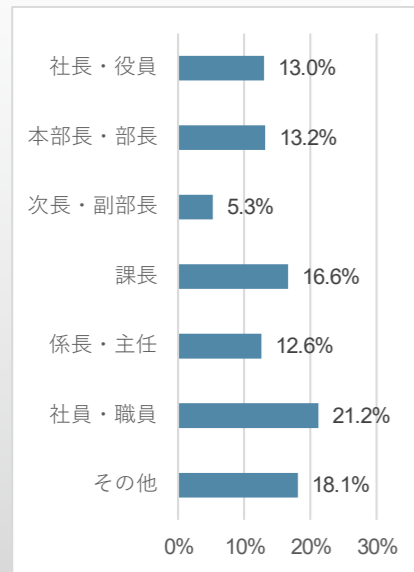

業種・職種・役職&来場実績企業一覧付

秋・関西・春展を徹底分析

来場者属性の分析資料

[2026年度版]

PV EXPO  **国際 太陽光発電展**

RX Japan 合同会社

来場者属性の分析資料 (PV EXPO)

<前回開催実績 (同時開催展含む)>

出展社数 **193** 来場者数 **11,489**

<来場者数推移 (同時開催展含む)>

図1：春展 来場者数 (人)

図2：秋展 来場者数 (人)

図3：関西展 来場者数 (人)

<業種内訳>

図4：2026 春展 業種内訳

図5：2025 秋展 業種内訳

図6：2025 関西展 業種内訳

<職種内訳>

図7：2026 春展 職種内訳

図8：2025 秋展 職種内訳

図9：2025 関西展 職種内訳

※本展のカンファレンス (セミナー) 参加者のアンケートより (図4~9)

< 役職内訳 >

図 1 0 : 2026 春展 役職内訳