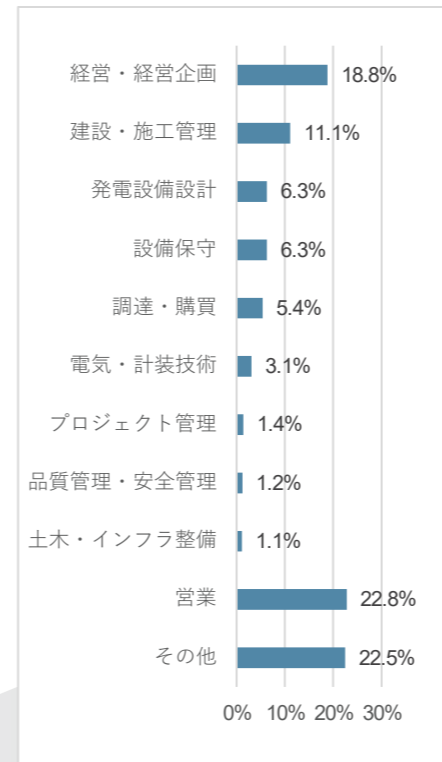

業種・職種・役職&来場実績企業一覧付

秋・関西・春展を徹底分析

来場者属性の分析資料

[2026年度版]

PV EXPO  **国際 太陽光発電展**

RX Japan 合同会社

来場者属性の分析資料 (PV EXPO)

<前回開催実績 (同時開催展含む)>

春展 2026年

会期：2026年3月17日-3月19日
会場：東京ビッグサイト

出展社数 **1,477** 来場者数 **64,376**

秋展 2025年

会期：2025年9月17日-19日
会場：幕張メッセ

出展社数 **506** 来場者数 **45,741**

関西展 2025年

会期：2025年11月19日-21日
会場：インテックス大阪

出展社数 **193** 来場者数 **11,489**

<来場者数推移 (同時開催展含む)>

図1：春展 来場者数 (人)

図2：秋展 来場者数 (人)

図3：関西展 来場者数 (人)

<業種内訳>

図4：2026 春展 業種内訳

図5：2025 秋展 業種内訳

図6：2025 関西展 業種内訳

<職種内訳>

図7：2026 春展 職種内訳

図8：2025 秋展 職種内訳

図9：2025 関西展 職種内訳

※本展のカンファレンス (セミナー) 参加者のアンケートより (図4~9)

< 役職内訳 >

図 1 0 : 2026 春展 役職内訳