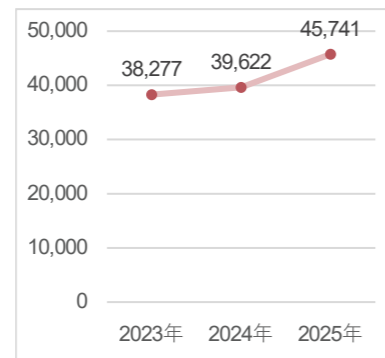

春展 2026年

会期：2026年3月17日-3月19日
会場：東京ビッグサイト

出展社数 **1,477** 来場者数 **64,376**

秋展 2025年

会期：2025年9月17日-19日
会場：幕張メッセ

出展社数 **506** 来場者数 **45,741**

関西展 2025年

会期：2025年11月19日-21日
会場：インテックス大阪

出展社数 **193** 来場者数 **11,489**

<来場者数推移 (同時開催展含む)>

図1：春展 来場者数 (人)

図2：秋展 来場者数 (人)

図3：関西展 来場者数 (人)

<業種内訳>

図4：2026 春展 業種内訳

図5：2025 秋展 業種内訳

図6：2025 関西展 業種内訳

<職種内訳>

図7：2026 春展 職種内訳

図8：2025 秋展 職種内訳

図9：2025 関西展 職種内訳

※本展のカンファレンス (セミナー) 参加者のアンケートより (図4~9)

< 役職内訳 >

図 1 0 : 2026 春展 役職内訳