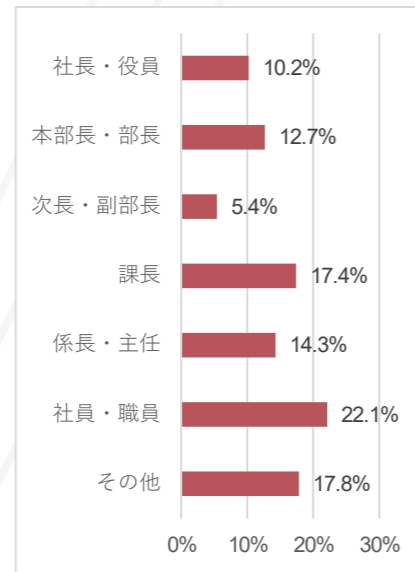

出展社数 **193** 来場者数 **11,489**

<来場者数推移 (同時開催展含む)>

図1：春展 来場者数 (人)

図2：秋展 来場者数 (人)

図3：関西展 来場者数 (人)

<業種内訳>

図4：2026 春展 業種内訳

図5：2025 秋展 業種内訳

図6：2025 関西展 業種内訳

<職種内訳>

図7：2026 春展 職種内訳

図8：2025 秋展 職種内訳

図9：2025 関西展 職種内訳

※本展のカンファレンス (セミナー) 参加者のアンケートより (図4~9)

< 役職内訳 >

図 1 0 : 2026 春展 役職内訳