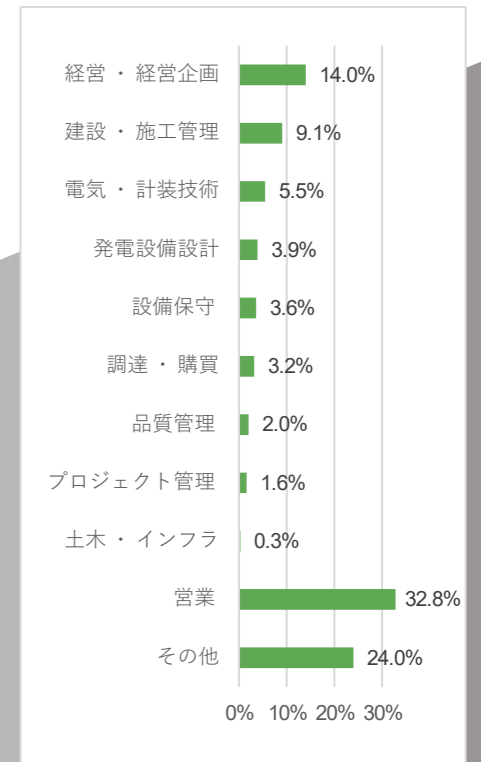

業種・職種・役職&来場実績企業一覧付

秋・関西・春展を徹底分析

来場者属性の分析資料

[2026年度版]

PV EXPO  **国際 太陽光発電展**

RX Japan 合同会社

来場者属性の分析資料 (PV EXPO)

<前回開催実績 (同時開催展含む)>

春展 2026年

会期：2026年3月17日-3月19日
会場：東京ビッグサイト

出展社数 **1,477** 来場者数 **64,376**

秋展 2025年

会期：2025年9月17日-19日
会場：幕張メッセ

出展社数 **506** 来場者数 **45,741**

関西展 2025年

会期：2025年11月19日-21日
会場：インテックス大阪

出展社数 **193** 来場者数 **11,489**

<来場者数推移 (同時開催展含む)>

図1：春展 来場者数 (人)

図2：秋展 来場者数 (人)

図3：関西展 来場者数 (人)

<業種内訳>

図4：2026 春展 業種内訳

図5：2025 秋展 業種内訳

図6：2025 関西展 業種内訳

<職種内訳>

図7：2026 春展 職種内訳

図8：2025 秋展 職種内訳

図9：2025 関西展 職種内訳

※本展のカンファレンス (セミナー) 参加者のアンケートより (図4~9)

< 役職内訳 >

図 1 0 : 2026 春展 役職内訳