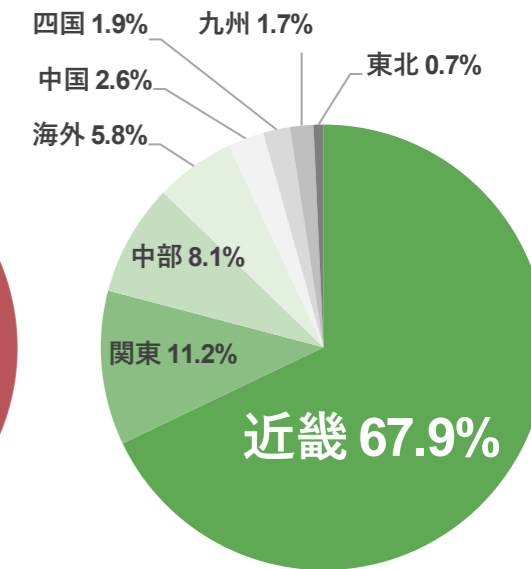

出展社数 **193** 来場者数 **11,489**

<来場者数推移 (同時開催展含む)>

図1：春展 来場者数 (人)

図2：秋展 来場者数 (人)

図3：関西展 来場者数 (人)

<業種内訳>

図4：2026 春展 業種内訳

図5：2025 秋展 業種内訳

図6：2025 関西展 業種内訳

<職種内訳>

図7：2026 春展 職種内訳

図8：2025 秋展 職種内訳

図9：2025 関西展 職種内訳

※本展のカンファレンス (セミナー) 参加者のアンケートより (図4~9)

< 役職内訳 >

図 1 0 : 2026 春展 役職内訳

図 1 1 : 2025 秋展 役職内訳

図 1 2 : 2025 関西展 役職内訳

< 地域内訳 >

図 1 3 : 2026 春展 地域内訳

図 1 4 : 2025 秋展 地域内訳

図 1 5 : 2025 関西展 地域内訳

< 来場実績企業 リスト (一部抜粋、順不同、同時開催展含む) >

- ALSOK 双栄
- JESCO エコシステム
- JFE テクノス
- KaeRuu
- KDDI エンジニアリング
- Loop
- NEC フィールドディング
- Q ENEST ホールディングス
- R&L
- REINNOVATIONS
- Road Energy
- S.E.M. ダイキン
- SMB 建材
- SMFL みらいパートナーズ
- Solar Led
- TEPCO ホームテック
- TES
- TG オクトパスエナジー
- TRY GREEN
- TSE
- アーク
- アイ・グリッド・ソリューションズ
- イグアス
- イトラスト
- エストラスト
- エナジーソリューションズ
- オリックス・リニューアブルエナジー・マネジメント
- オルテナジー
- キャノン
- グッドフェローズ
- ゴウダ
- コクホシステム
- コスモエコロジー
- サニックスエンジニアリング
- サンワシステム
- シナネン
- ジューテック
- しろくま電力
- スマートソーラー
- スマートブルー
- セントラル石油瓦斯
- ソーラーフロンティアエンジニアリング
- ダイキアクシスサステイナブルパワー
- ニチコン
- ノースエナジー
- パシフィコ・エナジー
- パナソニック環境エンジニアリング
- パブリック電力
- ファームランド
- ヤマト電機
- ユアテック
- レーベンコミュニティ
- レクスポート
- レノバ
- 三菱商事クリーンエナジー
- 三菱電機システムサービス
- 中部電力ミライズ
- 伊藤忠商事
- 伊藤忠建材
- 住電 HST ケーブル
- 化研マテリアル
- 北陸電力
- 古河電気工業
- 吉川工業
- 名古屋電機工業
- 大崎クリエーション
- 大林組
- 富士ソフト
- 富士電機 E&C
- 扇港電機
- 日本グリーン電力開発
- 日本コムシス
- 日本ファシリティ・ソリューション
- 日本創発グループ
- 日栄インテック
- 日産自動車
- 日立パワーソリューションズ
- 日鉄物産
- 東京ガス
- 東京ガスエンジニアリングソリューションズ
- 東京センチュリー
- 東京都
- 東京都中小企業振興公社
- 東京電力エナジーパートナー
- 東信電気
- 東急コミュニティー
- 東芝エネルギーシステムズ
- 東芝電材マーケティング
- 武州ガス
- 笠間市役所
- 経済産業省
- 自然エンジニアリング
- 自然オペレーションズ
- 自然電力
- 華為技術日本 (ファーウェイ・ジャパン)
- 鈴与マタイ
- 長府工産
- 電巧社
- 電源開発 (J-POWER)
- 高島 など