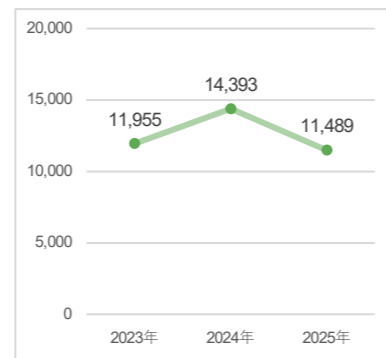

春展 2026年

会期：2026年3月17日-3月19日
会場：東京ビッグサイト

出展社数 **1,477** 来場者数 **64,376**

秋展 2025年

会期：2025年9月17日-19日
会場：幕張メッセ

出展社数 **506** 来場者数 **45,741**

関西展 2025年

会期：2025年11月19日-21日
会場：インテックス大阪

出展社数 **193** 来場者数 **11,489**

<来場者数推移 (同時開催展含む)>

図1：春展 来場者数 (人)

図2：秋展 来場者数 (人)

図3：関西展 来場者数 (人)

<業種内訳>

図4：2026 春展 業種内訳

図5：2025 秋展 業種内訳

図6：2025 関西展 業種内訳

<職種内訳>

図7：2026 春展 職種内訳

図8：2025 秋展 職種内訳

図9：2025 関西展 職種内訳

※本展のカンファレンス (セミナー) 参加者のアンケートより (図4~9)

< 役職内訳 >

図 1 0 : 2026 春展 役職内訳