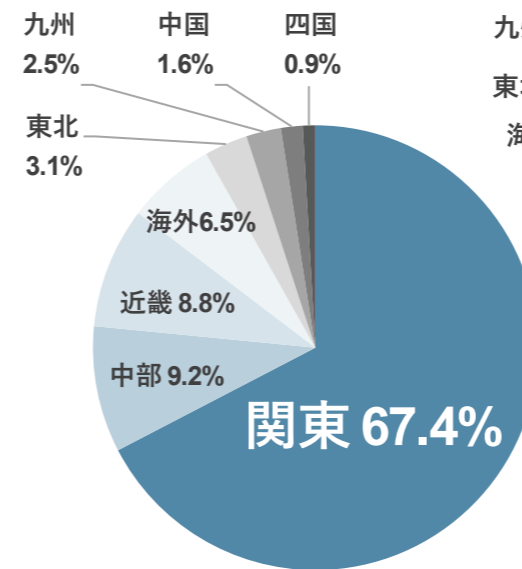

出展社数 **193** 来場者数 **11,489**

<来場者数推移 (同時開催展含む)>

図1：春展 来場者数 (人)

図2：秋展 来場者数 (人)

図3：関西展 来場者数 (人)

<業種内訳>

図4：2026 春展 業種内訳

図5：2025 秋展 業種内訳

図6：2025 関西展 業種内訳

<職種内訳>

図7：2026 春展 職種内訳

図8：2025 秋展 職種内訳

図9：2025 関西展 職種内訳

※本展のカンファレンス (セミナー) 参加者のアンケートより (図4~9)

< 役職内訳 >

図 1 0 : 2026 春展 役職内訳

図 1 1 : 2025 秋展 役職内訳

図 1 2 : 2025 関西展 役職内訳

< 地域内訳 >

図 1 3 : 2026 春展 地域内訳

図 1 4 : 2025 秋展 地域内訳

図 1 5 : 2025 関西展 地域内訳

< 来場実績企業 リスト (一部抜粋、順不同、同時開催展含む) >

- ALSOK 双栄
- JESCO エコシステム
- JFE テクノス
- KaeRuu
- KDDI エンジニアリング
- Loop
- NEC フィールドディング
- Q ENEST ホールディングス
- R&L
- REINNOVATIONS
- Road Energy
- S.E.M. ダイキン
- SMB 建材
- SMFL みらいパートナーズ
- Solar Led
- TEPCO ホームテック
- TES
- TG オクトパスエナジー
- TRY GREEN
- TSE
- アーク
- アイ・グリッド・ソリューションズ
- イグアス
- イトラスト
- エストラスト
- エナジーソリューションズ
- オリックス・リニューアブルエナジー・マネジメント
- オルテナジー
- キャノン
- グッドフェローズ
- ゴウダ
- コクホシステム
- コスモエコロジー
- サニックスエンジニアリング
- サンワシステム
- シナネン
- ジューテック
- しろくま電力
- スマートソーラー
- スマートブルー
- セントラル石油瓦斯
- ソーラーフロンティアエンジニアリング
- ダイキアクシスサステイナブルパワー
- ニチコン
- ノースエナジー
- パシフィコ・エナジー
- パナソニック環境エンジニアリング
- パブリック電力
- ファームランド
- ヤマト電機
- ユアテック
- レーベンコミュニティ
- レクスポート
- レノバ
- 三菱商事クリーンエナジー
- 三菱電機システムサービス
- 中部電力ミライズ
- 伊藤忠商事
- 伊藤忠建材
- 住電 HST ケーブル
- 化研マテリアル
- 北陸電力
- 古河電気工業
- 吉川工業
- 名古屋電機工業
- 大崎クリエーション
- 大林組
- 富士ソフト
- 富士電機 E&C
- 扇港電機
- 日本グリーン電力開発
- 日本コムシス
- 日本ファシリティ・ソリューション
- 日本創発グループ
- 日栄インテック
- 日産自動車
- 日立パワーソリューションズ
- 日鉄物産
- 東京ガス
- 東京ガスエンジニアリングソリューションズ
- 東京センチュリー
- 東京都
- 東京都中小企業振興公社
- 東京電力エナジーパートナー
- 東信電気
- 東急コミュニティー
- 東芝エネルギーシステムズ
- 東芝電材マーケティング
- 武州ガス
- 笠間市役所
- 経済産業省
- 自然エンジニアリング
- 自然オペレーションズ
- 自然電力
- 華為技術日本 (ファーウェイ・ジャパン)
- 鈴与マタイ
- 長府工産
- 電巧社
- 電源開発 (J-POWER)
- 高島 など