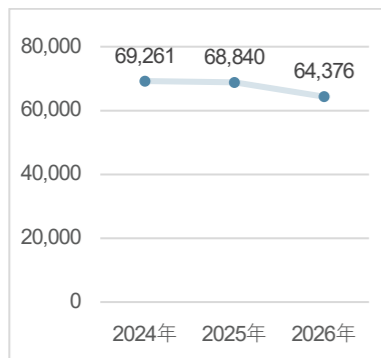

春展 2026年

会期：2026年3月17日-3月19日
会場：東京ビッグサイト

出展社数 **1,477** 来場者数 **64,376**

秋展 2025年

会期：2025年9月17日-19日
会場：幕張メッセ

出展社数 **506** 来場者数 **45,741**

関西展 2025年

会期：2025年11月19日-21日
会場：インテックス大阪

出展社数 **193** 来場者数 **11,489**

<来場者数推移 (同時開催展含む)>

図1：春展 来場者数 (人)

図2：秋展 来場者数 (人)

図3：関西展 来場者数 (人)

<業種内訳>

図4：2026 春展 業種内訳

図5：2025 秋展 業種内訳

図6：2025 関西展 業種内訳

<職種内訳>

図7：2026 春展 職種内訳

図8：2025 秋展 職種内訳

図9：2025 関西展 職種内訳

※本展のカンファレンス (セミナー) 参加者のアンケートより (図4~9)

< 役職内訳 >

図 1 0 : 2026 春展 役職内訳