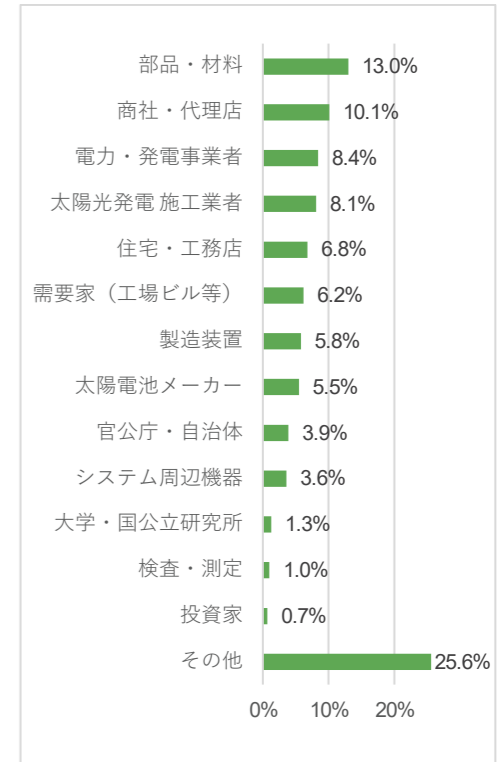

業種・職種・役職&来場実績企業一覧付

秋・関西・春展を徹底分析

来場者属性の分析資料

[2026年度版]

PV EXPO  **国際 太陽光発電展**

RX Japan 合同会社

来場者属性の分析資料 (PV EXPO)

<前回開催実績 (同時開催展含む)>

春展 2026年

会期：2026年3月17日-3月19日
会場：東京ビッグサイト

出展社数 **1,477** 来場者数 **64,376**

秋展 2025年

会期：2025年9月17日-19日
会場：幕張メッセ

出展社数 **506** 来場者数 **45,741**

関西展 2025年

会期：2025年11月19日-21日
会場：インテックス大阪

出展社数 **193** 来場者数 **11,489**

<来場者数推移 (同時開催展含む)>

図1：春展 来場者数 (人)

図2：秋展 来場者数 (人)

図3：関西展 来場者数 (人)

<業種内訳>

図4：2026 春展 業種内訳

図5：2025 秋展 業種内訳

図6：2025 関西展 業種内訳

<職種内訳>

図7：2026 春展 職種内訳

図8：2025 秋展 職種内訳

図9：2025 関西展 職種内訳

※本展のカンファレンス (セミナー) 参加者のアンケートより (図4~9)

< 役職内訳 >

図 1 0 : 2026 春展 役職内訳