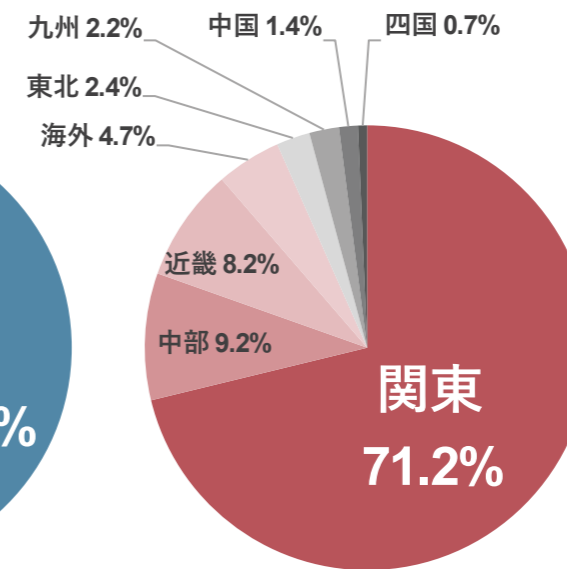

出展社数 **193** 来場者数 **11,489**

<来場者数推移 (同時開催展含む)>

図1：春展 来場者数 (人)

図2：秋展 来場者数 (人)

図3：関西展 来場者数 (人)

<業種内訳>

図4：2026 春展 業種内訳

図5：2025 秋展 業種内訳

図6：2025 関西展 業種内訳

<職種内訳>

図7：2026 春展 職種内訳

図8：2025 秋展 職種内訳

図9：2025 関西展 職種内訳

※本展のカンファレンス (セミナー) 参加者のアンケートより (図4~9)

< 役職内訳 >

図 1 0 : 2026 春展 役職内訳

図 1 1 : 2025 秋展 役職内訳

図 1 2 : 2025 関西展 役職内訳

< 地域内訳 >

図 1 3 : 2026 春展 地域内訳

図 1 4 : 2025 秋展 地域内訳

図 1 5 : 2025 関西展 地域内訳

< 来場実績企業 リスト (一部抜粋、順不同、同時開催展含む) >

- ALSOK 双栄
- JESCO エコシステム
- JFE テクノス
- KaeRuu
- KDDI エンジニアリング
- Loop
- NEC フィールドディング
- Q ENEST ホールディングス
- R&L
- REINNOVATIONS
- Road Energy
- S.E.M. ダイキン
- SMB 建材
- SMFL みらいパートナーズ
- Solar Led
- TEPCO ホームテック
- TES
- TG オクトパスエナジー
- TRY GREEN
- TSE
- アーク
- アイ・グリッド・ソリューションズ
- イグアス
- イトラスト
- エストラスト
- エナジーソリューションズ
- オリックス・リニューアブルエナジー・マネジメント
- オルテナジー
- キャノン
- グッドフェローズ
- ゴウダ
- コクホシステム
- コスモエコロジー
- サニックスエンジニアリング
- サンワシステム
- シナネン
- ジューテック
- しろくま電力
- スマートソーラー
- スマートブルー
- セントラル石油瓦斯
- ソーラーフロンティアエンジニアリング
- ダイキアクシスサステイナブルパワー
- ニチコン
- ノースエナジー
- パシフィコ・エナジー
- パナソニック環境エンジニアリング
- パブリック電力
- ファームランド
- ヤマト電機
- ユアテック
- レーベンコミュニティ
- レクスポート
- レノバ
- 三菱商事クリーンエナジー
- 三菱電機システムサービス
- 中部電力ミライズ
- 伊藤忠商事
- 伊藤忠建材
- 住電 HST ケーブル
- 化研マテリアル
- 北陸電力
- 古河電気工業
- 吉川工業
- 名古屋電機工業
- 大崎クリエーション
- 大林組
- 富士ソフト
- 富士電機 E&C
- 扇港電機
- 日本グリーン電力開発
- 日本コムシス
- 日本ファシリティ・ソリューション
- 日本創発グループ
- 日栄インテック
- 日産自動車
- 日立パワーソリューションズ
- 日鉄物産
- 東京ガス
- 東京ガスエンジニアリングソリューションズ
- 東京センチュリー
- 東京都
- 東京都中小企業振興公社
- 東京電力エナジーパートナー
- 東信電気
- 東急コミュニティー
- 東芝エネルギーシステムズ
- 東芝電材マーケティング
- 武州ガス
- 笠間市役所
- 経済産業省
- 自然エンジニアリング
- 自然オペレーションズ
- 自然電力
- 華為技術日本 (ファーウェイ・ジャパン)
- 鈴与マタイ
- 長府工産
- 電巧社
- 電源開発 (J-POWER)
- 高島 など