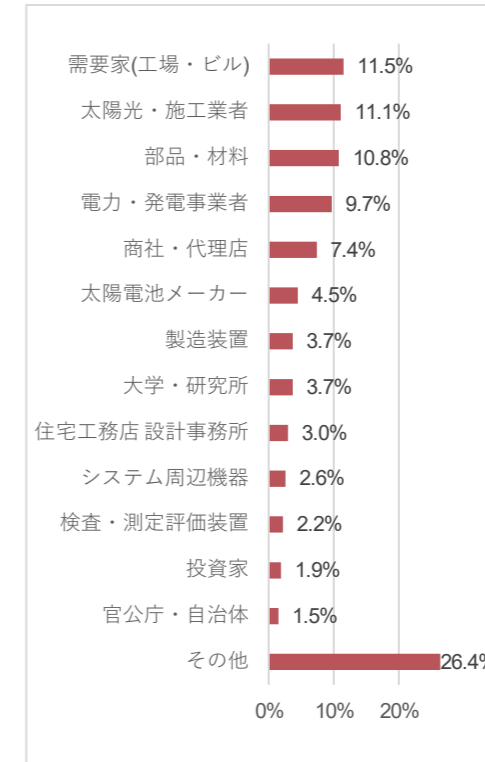

業種・職種・役職&来場実績企業一覧付

秋・関西・春展を徹底分析

来場者属性の分析資料

[2026年度版]

PV EXPO  **国際 太陽光発電展**

RX Japan 合同会社

来場者属性の分析資料 (PV EXPO)

<前回開催実績 (同時開催展含む)>

春展 2026年

会期：2026年3月17日-3月19日
会場：東京ビッグサイト

出展社数 **1,477** 来場者数 **64,376**

秋展 2025年

会期：2025年9月17日-19日
会場：幕張メッセ

出展社数 **506** 来場者数 **45,741**

関西展 2025年

会期：2025年11月19日-21日
会場：インテックス大阪

出展社数 **193** 来場者数 **11,489**

<来場者数推移 (同時開催展含む)>

図1：春展 来場者数 (人)

図2：秋展 来場者数 (人)

図3：関西展 来場者数 (人)

<業種内訳>

図4：2026 春展 業種内訳

図5：2025 秋展 業種内訳

図6：2025 関西展 業種内訳

<職種内訳>

図7：2026 春展 職種内訳

図8：2025 秋展 職種内訳

図9：2025 関西展 職種内訳

※本展のカンファレンス (セミナー) 参加者のアンケートより (図4~9)

< 役職内訳 >

図 1 0 : 2026 春展 役職内訳