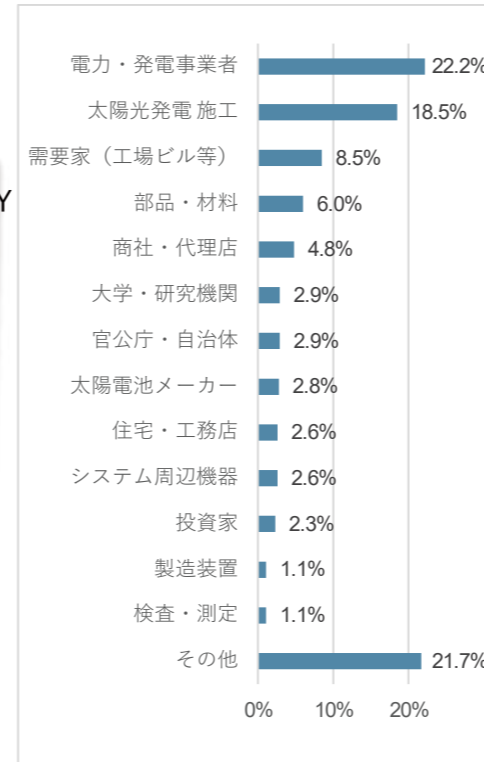

業種・職種・役職&来場実績企業一覧付

秋・関西・春展を徹底分析

来場者属性の分析資料

[2026年度版]

PV EXPO  **国際 太陽光発電展**

RX Japan 合同会社

来場者属性の分析資料 (PV EXPO)

<前回開催実績 (同時開催展含む)>

春展 2026年

会期：2026年3月17日-3月19日
会場：東京ビッグサイト

出展社数 **1,477** 来場者数 **64,376**

秋展 2025年

会期：2025年9月17日-19日
会場：幕張メッセ

出展社数 **506** 来場者数 **45,741**

関西展 2025年

会期：2025年11月19日-21日
会場：インテックス大阪

出展社数 **193** 来場者数 **11,489**

<来場者数推移 (同時開催展含む)>

図1：春展 来場者数 (人)

図2：秋展 来場者数 (人)

図3：関西展 来場者数 (人)

<業種内訳>

図4：2026 春展 業種内訳

図5：2025 秋展 業種内訳

図6：2025 関西展 業種内訳

<職種内訳>

図7：2026 春展 職種内訳

図8：2025 秋展 職種内訳

図9：2025 関西展 職種内訳

※本展のカンファレンス (セミナー) 参加者のアンケートより (図4~9)

< 役職内訳 >

図 1 0 : 2026 春展 役職内訳